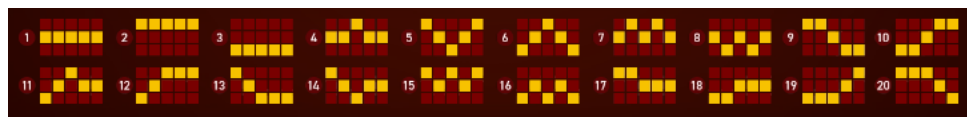

Izmaksu apraksts

Izmaksu apraksts

Lai parastie simboli veidotu laimīgo kombināciju, jāsakrīt sekojošiem apstākļiem:

- Simboliem jābūt līdzās uz aktīvas izmaksas līnijas.
- Laimīgās kombinācijas veidojas no kreisās uz labo pusi. Vismaz vienam no simboliem jābūt attēlotam uz pirmā ruļļa.

Regulārās izmaksas parādītas izmaksu attēlos. Izmaksas parādītas ar likmi 0.80 EUR. Palielinot likmi, proporcionāli palielinās izmaksas

 5x 200.00 FUN 4x 40.00 FUN 3x 4.00 FUN	 5x 20.00 FUN 4x 8.00 FUN 3x 2.00 FUN	 5x 20.00 FUN 4x 8.00 FUN 3x 2.00 FUN	
 5x 8.00 FUN 4x 2.00 FUN 3x 0.80 FUN	 5x 8.00 FUN 4x 2.00 FUN 3x 0.80 FUN	 5x 8.00 FUN 4x 2.00 FUN 3x 0.80 FUN	 5x 8.00 FUN 4x 2.00 FUN 3x 0.80 FUN 2x 0.20 FUN

Izmaksas Līniju Apraksts.

Laimests tiek izmaksāts tikai par laimīgajām kombinācijām uz aktīvajām izmaksas līnijām no kreisās puses.

Līnijas, kas redzamas attēlā, parāda iespējamās izmaksas līniju formas: