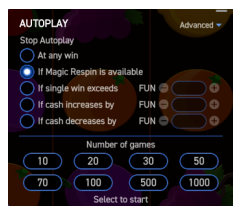

Izmaksu Noteikumi

1. Jums tiek izmaksāts laimests tikai par lielāko laimīgo kombināciju no katras aktīvās izmaksas līnijas.
2. Bonusa spēles laimesti tiek pieskaitīti izmaksas līnijas laimestiem.
3. Lai veidotos regulārās laimīgās kombinācijas, simboliem uz aktīvas izmaksas līnijas jāatrodas blakus.
4. Nepareiza darbība atceļ visas spēles un izmaksas.

Spēles vadība

Lai spēlētu, rīkojieties šādi:

1. Lai mainītu likmes vērtību, lietojiet “Bet” izvēlni.

2. Klikšķiniet uz ikonas “Spin”.  Ruļļi sāk griezties ar jūsu izvēlēto likmi.

Automātiskais vadības režīms:

- Sadaļa **Number of games** (Griezienu skaits). Izvēlies, cik reizes pēc kārtas ruļļi griezīsies Automātiskajā režīmā.
- Sadaļa **Stop autoplay** (Grieziena Apturēšanas Iestatījumi). Jūs varat izvēlēties vienu no iespējam, kad apturēt Automātisko režīmu: