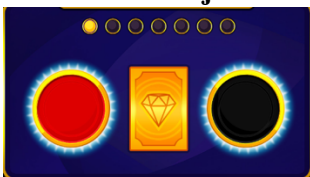

automāts, kurā ir šādas iespējas:

- "5 Rubies" speciālās balvas
- "Magic" atkārtotais grieziens
- "Gamble" funkcija
- "Cash Drop" papildfunkcija

Svarīgi:

- Laimests tiek izmaksāts tikai par lielāko laimīgo kombināciju no katras aktīvās izmaksas līnijas.
- Laimīgās kombinācijas veidojas no kreisās uz labo pusi.
- Bonusa spēles laimesti tiek pieskaitīti izmaksas līnijas laimestiem.
- Nepareiza darbība atceļ visas spēles un izmaksas.

Spēles noteikumi

Vispārējie noteikumi

1. Nepareiza darbība atceļ visas spēles un izmaksas.

“5 Rubies” speciālo balvu noteikumi

- 2, 3, 4 vai 5 “Scatter” simboli piešķir “Mini”, “Minor”, “Major” vai “Grand” balvu attiecīgi.
- Balvu vērtības:
 - “Mini” balvas vērtība ir 20x no pamatlikmes;
 - “Minor” balvas vērtība ir 50x no pamatlikmes;
 - “Major” balvas vērtība ir 150x no pamatlikmes;
 - “Grand” balvas vērtība ir 500x no pamatlikmes.

“Magic” atkārtotā griezienu noteikumi

- Kad uz laukuma parādas 1, 2, 3 vai 4 “Scatter” simboli, spēlētājam ir iespēja veikt likmi uz kāda no ruļļiem, lai tas veiktu atkārtoto griezienu, ar iespēju saņemt papildus “Scatter” simbolu un laimēt kādu no balvām.
- Kad “Magic” atkārtotais grieziens ir aktivizēts, visi ruļļi paliek fiksēti savās pozīcijās, izņemot vienu no tiem.
- Katrs atkārtotais grieziens maksā 10x, 25x, 50x vai 150x no pamatlikmes, atkarībā no esošo “Scatter” simbolu skaita uz laukuma.
- Funkciju var iegādāties vairākkārt.
- Džekpota balva tiek izmaksāta tikai tad, ja uz izvēlētajā ruļļa parādīsies jauns “Scatter” simbols.

“Gamble” funkcijas noteikumi

1. Spēlētājam ir iespēja izmantot “Gamble” funkciju pēc jebkura laimesta, nospiežot uz

, vai savākt esošo laimestu un turpināt spēli, nospiežot uz

- Spēlētājam ir nepieciešams uzminēt, kādas krāsas kārts tiks atklāta.
- Ja krāsa ir uzminēta pareizi, laimests tiek dubultots, ja krāsa nav pareizā, laimests tiek anulēts.
- Lai minētu krāsu, nepieciešams nospiegt uz konkrētās krāsas apli. Lai savāktu laimestu, nospiegt uz rokas