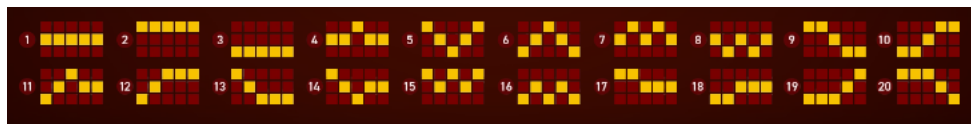

Izmaksu apraksts

Izmaksu apraksts

Lai parastie simboli veidotu laimīgo kombināciju, jāsakrīt sekojošiem apstākļiem:

- Simboliem jābūt līdzās uz aktīvas izmaksas līnijas.
- Laimīgās kombinācijas veidojas no kreisās uz labo pusi. Vismaz vienam no simboliem jābūt attēlotam uz pirmā ruļļa.

Regulārās izmaksas parādītas izmaksu attēlos. Izmaksas parādītas ar likmi 0.20 EUR. Palielinot likmi, proporcionāli palielinās izmaksas:

 5x 50.00 FUN 4x 10.00 FUN 3x 1.00 FUN	 5x 5.00 FUN 4x 2.00 FUN 3x 0.50 FUN	 5x 3.00 FUN 4x 1.00 FUN 3x 0.30 FUN	
 5x 2.00 FUN 4x 0.50 FUN 3x 0.20 FUN	 5x 1.50 FUN 4x 0.30 FUN 3x 0.15 FUN	 5x 1.00 FUN 4x 0.20 FUN 3x 0.10 FUN	 5x 1.00 FUN 4x 0.20 FUN 3x 0.10 FUN 2x 0.05 FUN

Izmaksas Līniju Apraksts.

Laimests tiek izmaksāts tikai par laimīgajām kombinācijām uz aktīvajām izmaksas līnijām no kreisās puses.

Līnijas, kas redzamas attēlā, parāda iespējamās izmaksas līniju formas: