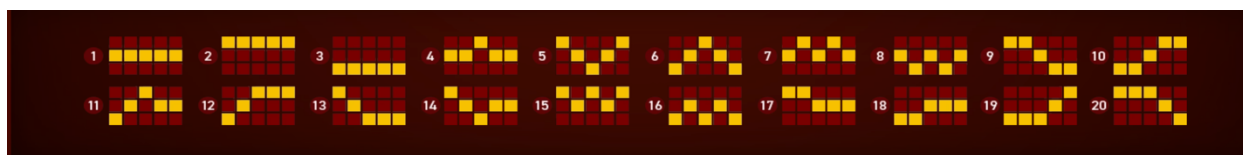

Izmaksu apraksts

Izmaksu apraksts

Lai parastie simboli veidotu laimīgo kombināciju, jāsakrīt sekojošiem apstākļiem:

- Simboliem jābūt līdzās uz aktīvas izmaksas līnijas.
- Laimīgās kombinācijas veidojas no kreisās uz labo pusi. Vismaz vienam no simboliem jābūt attēlotam uz pirmā ruļļa.

Regulārās izmaksas parādītas izmaksu attēlos.

 5x 250.00 FUN 4x 50.00 FUN 3x 5.00 FUN	 5x 25.00 FUN 4x 10.00 FUN 3x 2.50 FUN	 5x 25.00 FUN 4x 10.00 FUN 3x 2.50 FUN	
 5x 10.00 FUN 4x 2.50 FUN 3x 1.00 FUN	 5x 10.00 FUN 4x 2.50 FUN 3x 1.00 FUN	 5x 10.00 FUN 4x 2.50 FUN 3x 1.00 FUN	 5x 10.00 FUN 4x 2.50 FUN 3x 1.00 FUN 2x 0.25 FUN

Izmaksas Līniju Apraksts.

Laimests tiek izmaksāts tikai par laimīgajām kombinācijām uz aktīvajām izmaksas līnijām no kreisās puses.

Līnijas, kas redzamas attēlā, parāda iespējamās izmaksas līniju formas: