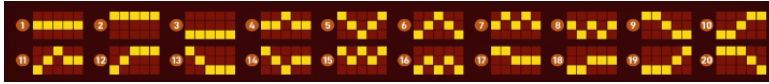

Izmaksu apraksts

Izmaksu apraksts

Lai parastie simboli veidotu laimīgo kombināciju, jāsakrīt sekojošiem apstākļiem:

- Simboliem jābūt līdzās uz aktīvas izmaksas līnijas.
- Laimīgās kombinācijas veidojas no kreisās uz labo pusi. Vismaz vienam no simboliem jābūt attēlotam uz pirmā ruļļa.

Regulārās izmaksas parādītas izmaksu attēlos. Izmaksas parādītas ar likmi 0.20 EUR. Palielinot likmi, proporcionāli palielinās izmaksas

						
5x 50.00 FUN 4x 10.00 FUN 3x 1.00 FUN	5x 5.00 FUN 4x 2.00 FUN 3x 0.50 FUN	5x 3.00 FUN 4x 1.00 FUN 3x 0.30 FUN	5x 2.00 FUN 4x 0.50 FUN 3x 0.20 FUN	5x 1.50 FUN 4x 0.30 FUN 3x 0.15 FUN	5x 1.00 FUN 4x 0.20 FUN 3x 0.10 FUN	5x 1.00 FUN 4x 0.20 FUN 3x 0.10 FUN 2x 0.05 FUN

Izmaksas Līniju Apraksts.

Laimests tiek izmaksāts tikai par laimīgajām kombinācijām uz aktīvajām izmaksas līnijām no kreisās puses.

Līnijas, kas redzamas attēlā, parāda iespējamās izmaksas līniju formas: