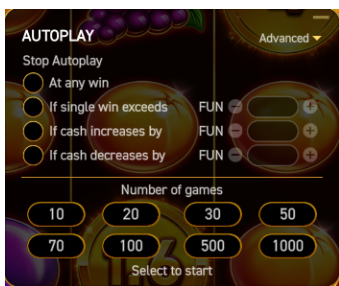

Izmaksu Noteikumi

1. Jums tiek izmaksāts laimests tikai par lielāko laimīgo kombināciju no katras aktīvās izmaksas līnijas.
2. Bonusa spēles laimesti tiek pieskaitīti izmaksas līnijas laimestiem.
3. Lai veidotos regulārās laimīgās kombinācijas, simboliem uz aktīvas izmaksas līnijas jāatrodas blakus.
4. Nepareiza darbība atceļ visas spēles un izmaksas.

Spēles vadība

Lai spēlētu, rīkojieties šādi:

1. Lai mainītu likmes vērtību, lietojiet “**Bet**” izvēlni.

2. Klikšķiniet uz ikonas “**Spin**”.  Ruļļi sāk griezties ar jūsu izvēlēto likmi.

Automātiskais vadības režīms:

- Sadaļa **Number of games** (Griezienu skaits). Izvēlies, cik reizes pēc kārtas ruļļi griezīsies Automātiskajā režīmā.
- Sadaļa **Stop autoplay** (Griezienu Apturēšanas Iestatījumi). Jūs varat izvēlēties vienu no iespējam, kad apturēt Automātisko režīmu: