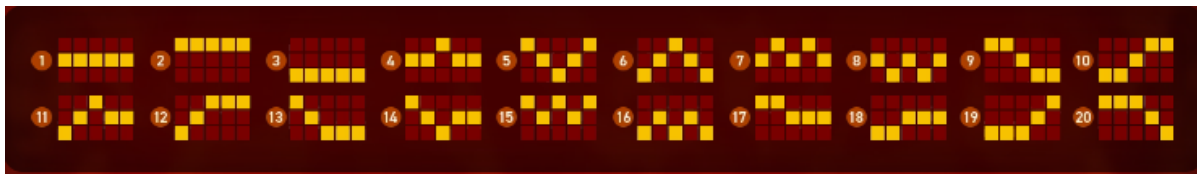

Izmaksu apraksts

Izmaksu apraksts

Lai parastie simboli veidotu laimīgo kombināciju, jāsakrīt sekojošiem apstākļiem:

- Simboliem jābūt līdzās uz aktīvas izmaksas līnijas.
- Laimīgās kombinācijas veidojas no kreisās uz labo pusi. Vismaz vienam no simboliem jābūt attēlotam uz pirmā ruļļa.

Izmaksas Līniju Apraksts.

Laimests tiek izmaksāts tikai par laimīgajām kombinācijām uz aktīvajām izmaksas līnijām no kreisās puses.

Līnijas, kas redzamas attēlā, parāda iespējamās izmaksas līniju formas: