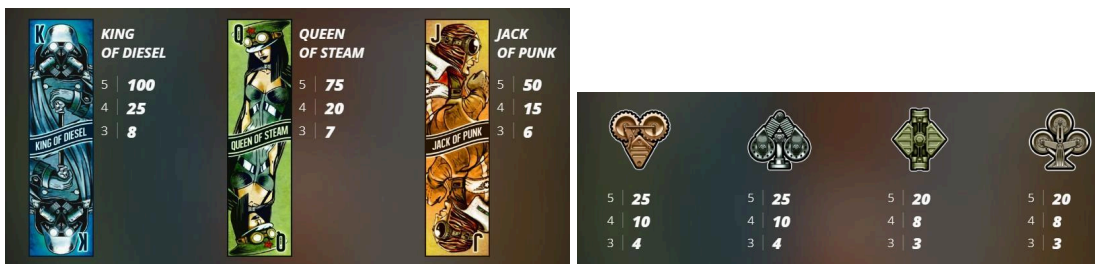

Izmaksu apraksts

Regulāro Izmaksu Apraksts

Lai parastie simboli veidotu laimīgo kombināciju, jāsakrīt sekojošiem apstākļiem:

Simboliem jābūt līdzās uz aktīvas izmaksas līnijas.

Laimīgās kombinācijas veidojas no kreisās uz labo pusi. Vismaz vienam no simboliem jābūt attēlotam uz pirmā ruļļa.

Regulārās Izmaksas parādītas Izmaksu attēlos. Izmaksas parādītas par likmi 0.20 EUR. Palielinot likmi, proporcionāli palielinās līniju izmaksas:

Izmaksu Līniju Apraksts.

Laimests tiek izmaksāts tikai par laimīgajām kombinācijām uz aktīvajām izmaksas līnijām.