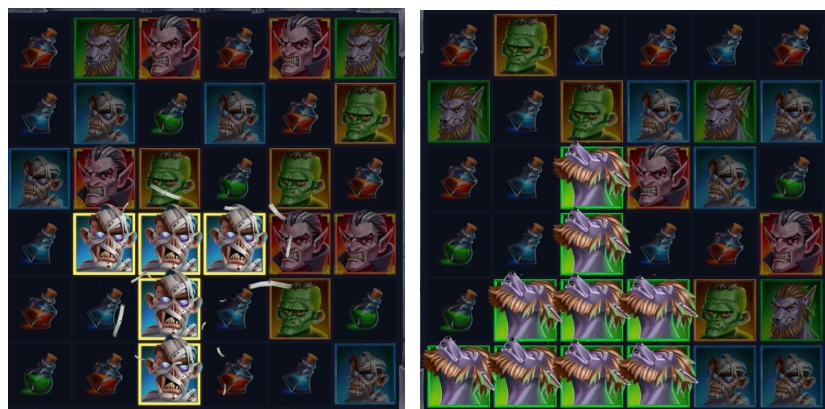

Izmaksas par laimīgās kombinācijas simboliem ar likmi 0.50 EUR parādītas attēlos, palielinot likmi proporcionāli mainās izmaksas.

35+	2500.00	750.00	750.00	750.00	35+	250.00	250.00	250.00
30+	1000.00	375.00	375.00	375.00	30+	75.00	75.00	75.00
25+	250.00	125.00	125.00	125.00	25+	25.00	25.00	25.00
20+	50.00	25.00	25.00	25.00	20+	10.00	10.00	10.00
15+	15.00	7.50	7.50	7.50	15+	2.50	2.50	2.50
12+	6.50	3.00	3.00	3.00	12+	1.00	1.00	1.00
10+	4.00	2.25	2.25	2.25	10+	0.75	0.75	0.75
9	2.50	0.70	0.70	0.70	9	0.25	0.25	0.25
8	2.00	0.55	0.55	0.55	8	0.20	0.20	0.20
7	1.50	0.40	0.40	0.40	7	0.15	0.15	0.15
6	1.00	0.25	0.25	0.25	6	0.10	0.10	0.10
5	0.50	0.15	0.15	0.15	5	0.05	0.05	0.05

Izmaksas kombināciju apraksts.

Laimests tiek izmaksāts vismaz no 5 vienādiem horizontāli vai vertikāli blakus esošiem simboliem.

7. Kārtība, kādā notiek pieteikšanās uz laimestu un kādā to izsniedz

Laimests tiek automātiski ieskaitīts klienta Spins.lv kontā. Izmaksā tos laimestus, kas ir laimēti saskaņā ar tiešsaistes spēlē esošajiem spēles noteikumiem un laimējošo kombināciju tabulu.

8. Termiņš, līdz kuram azartspēles dalībnieks var pieteikties uz laimestu

Laimesti, kas nepārsniedz 720 euro tiek izmaksāti nekavējoties pēc spēles sesijas beigām. Laimesti no 720 euro līdz 14300 euro tiek izmaksāti 24 stundu laikā. Laimesti, kuri pārsniedz 14300 euro tiek izmaksāti ne vēlāk kā 30 dienu laikā un ne vairāk, ka divos maksājumos, pirmais no kuriem sastāda 30% no laimesta summas un tiek izmaksāts ne vēlāk 15 dienu laikā, bet otrais, kurš sastāda 70% no laimesta summas ne vēlāk, ka 30 dienu laikā.