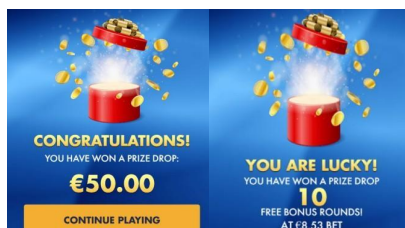

“Prize Drops” papildfunkcija (ja iespējots operatora konfigurācijā)

1. Informācija par “Prize Drops” papildfunkciju, tās darbības periodu un laimestu skaitu

ir pieejama nospiežot pogu blakus spēles laukumam.

2. Papildfunkcija var tikt aktivizēta pēc nejaušības principa jebkura pamatspēles griezienu laikā.
3. Papildfunkcijas aktivizēšana, pēc nejaušības principa piešķir vienu no pieejamajiem laimestiem vai bezmaksas griezienus:

4. papildfunkcijas laikā spēlētājam ir piešķirti bezmaksas griezieni, spēlētājs var izmantot opciju “Play Later” un izspēlēt piešķirtos bezmaksas griezienus līdz spēles logā norādītā perioda beigām: