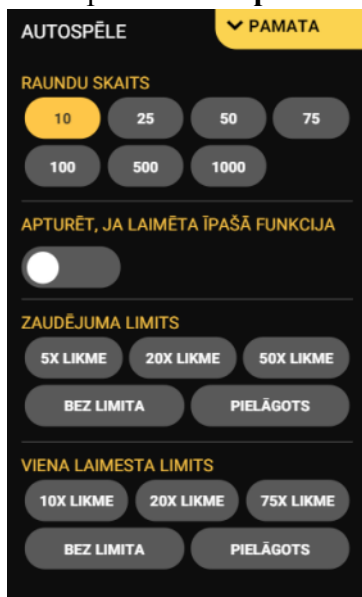

“Bonus Buy” funkcijas noteikumi

1. Lietotājiem ir iespēja iegādāties jebkuru no bonusa spēlēm.
2. Maksa ir atkarīga no likmes vērtības un izvēlētajā bonusa.
3. Darbojas visi minētie noteikumi.

Spēles vadība

Lai spēlētu, rīkojieties šādi:

1. Lai paaugstinātu vai pazeminātu likmes vērtību, lietojiet “**Likmes**” izvēlni:

2. Klikšķiniet uz “Start”: . Ruļļi sāk griezties ar jūsu izvēlēto likmi.

Automātiskais vadības režīms:

1. Nospiežot **Autospēles**  ikonu, Jūs varat izvēlēties vienu vai vairākas piedāvātās opcijas:

6. Nosacījumi, kuriem iestājoties dalībnieks saņem laimestu, un laimestu lielums [arī laimestu attiecība pret dalības maksu (likmi)]