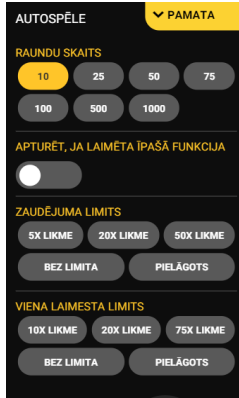

“Scatter” simbolu un bonusa spēles noteikumi

1. Trīs “Scatter” simboli aktivizē bonusa spēli.
2. Bonusa spēles sākumā spēlētājam tiek piešķirti 5 griezieni un blakus spēles laukumam atrodas skaitītājs, kas samazinās par 1 iedalījumu pēc katra griezienu.
3. Ja uz spēles laukuma izkrīt 3 “Scatter” simboli, griezienu skaits tiek atiestatīts uz 3.
4. Bonusa spēles laikā virs spēles laukuma atrodas laimesta reizinātājs, kas palielinās par +1 par katru simbolu no laimīgās kombinācijas.
5. Katras laimīgās kombinācijas laimestam, kura daļa ir “Wild” simbols, tiek piemērots laimesta reizinātājs.
6. Bonusa spēle beidzas, kad ir beigušies visi griezieni.
7. Bonusa spēle tiek izspēlēta ar tādu pašu likmi, ar kādu tika aktivizēta.

“Bonus Buy” funkcijas noteikumi

1. Lietotājiem ir iespēja iegādāties jebkuru no bonusa spēlēm vai, par palielinātu likmi, palielinātu iespēju laimēt bonusa spēli
2. Maksa ir atkarīga no likmes vērtības un izvēlēta bonusa.
3. Darbojas visi minētie noteikumi.

Spēles vadība

Lai spēlētu, rīkojieties šādi:

1. Lai paaugstinātu vai pazeminātu likmes vērtību, lietojiet “**Likmes**” izvēlni: 
2. Klikšķiniet uz “**Start**”:. Ruļļi sāk griezties ar jūsu izvēlēto likmi.

Automātiskais vadības režīms:

1. Nospiežot **Autospēles**  ikonu, Jūs varat izvēlēties vienu vai vairākas piedāvātās opcijas:

6. Nosacījumi, kuriem iestājoties dalībnieks saņem laimestu, un laimestu lielums [arī laimestu attiecība pret dalības maksu (likmi)]