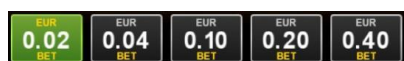

5. Spēlētājs iegūst atklātajai kāršu mastij atbilstošu džekpotu.
6. Džekppota laimestam netiek piedāvāta “Gamble” funkcija.
7. Džekpotu vērtības parādītas ekrāna augšdaļā:

8. Bonusa spēle “Jackpot kārtis” ir progresīvie džekpoti, kas nozīmē, ka daļa no katras spēles likmes tiek pieskaitīta džekpotu uzkrājumam vienādās proporcijās katram džekpotam.

Izmaksu Noteikumi

1. Jums tiek izmaksāts laimests tikai par lielāko laimīgo kombināciju no katras aktīvās izmaksas līnijas.
2. Bonusa spēles laimesti tiek pieskaitīti izmaksas līnijas laimestiem.
3. Lai veidotos regulārās laimīgās kombinācijas, simboliem uz aktīvās izmaksas līnijas jāatrodas blakus.
4. Regulārās laimīgās kombinācijas tiek veidotas no kreisās uz labo pusi.
5. Nepareiza darbība atceļ visas spēles un izmaksas.

Spēles vadība

Lai spēlētu, rīkojieties šādi:

1. Lai paaugstinātu vai pazeminātu monētas vērtību, lietojiet “**MONĒTAS**”

izvēlni: 

2. Klikšķiniet uz kādas no ikonām “**GRIEZT**”. Uz ikonām parādīta kopējā griezienu likme.” **GRIEZT**” ikonas atbilst 1, 2, 5, 10 vai 20 monētu likmei uz katru izmaksas līniju: