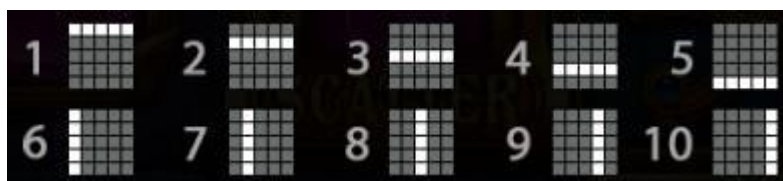

6. Nosacījumi, kuriem iestājoties dalībnieks saņem laimestu, un laimestu lielums [arī laimestu attiecība pret dalības maksu (likmi)]

Nosacījums, lai saņemtu laimestu, ir griezt ruļļus līdz uz tiem attēlotie simboli veido laimīgās kombinācijas, kas sastāv vismaz no 3 vienādiem horizontālā vai vertikālā līnijā izvietotiem simboliem. Laimests atkarīgs no izveidotajām laimīgajām kombinācijām.

Izmaksu apraksts

Izmaksu apraksts

Lai parastie simboli veidotu laimīgo kombināciju, jāsakrīt sekojošiem apstākļiem:

- Simboliem jābūt līdzās un jāveido horizontāla vai vertikāla līnija no vismaz 3 vienādiem simboliem.
- Laimests tiek izmaksāts vismaz no 3 vienādiem horizontālā vai vertikālā līnijā izvietotiem simboliem.

Izmaksas par laimīgās kombinācijas simboliem ar likmi 0.60 EUR parādītas attēlos, palielinot likmi proporcionāli mainās izmaksas.

 5 - $12.00 4 - $0.60 3 - $0.36	 5 - $9.00 4 - $0.54 3 - $0.30	 5 - $6.00 4 - $0.48 3 - $0.24	 5 - $1.80 4 - $0.36 3 - $0.18	 5 - $1.50 4 - $0.30 3 - $0.12	 5 - $1.20 4 - $0.24 3 - $0.06	 5 - $15.00 4 - $1.50 3 - $0.60

Izmaksas kombināciju apraksts.

Laimests tiek izmaksāts vismaz no 3 vienādiem horizontālā vai vertikālā līnijā izvietotiem simboliem.

7. Kārtība, kādā notiek pieteikšanās uz laimestu un kādā to izsniedz

Laimests tiek automātiski ieskaitīts klienta Spins.lv kontā. Izmaksā tos laimestus, kas ir laimēti saskaņā ar tiešsaistes spēlē esošajiem spēles noteikumiem un laimējošo kombināciju tabulu.