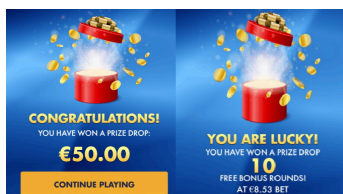

“Bonus Buy” opcijas noteikumi

1. Spēlētājam ir iespēja nopirkt bezmaksas griezienus.
2. Maksa – 100x likmes vērtība.
3. Darbojas visi iepriekš minētie noteikumi.

“Prize Drops” papildfunkcija (ja iespējots operatora konfigurācijā)

1. Informācija par “Prize Drops” papildfunkciju, tās darbības periodu un laimestu skaitu ir

pieejama nospiežot  pogu blakus spēles laukumam.

2. Papildfunkcija var tikt aktivizēta pēc nejaušības principa jebkura pamatspēles griezienu laikā.
3. Papildfunkcijas aktivizēšana, pēc nejaušības principa piešķir vienu no pieejamajiem laimestiem vai bezmaksas griezienus: