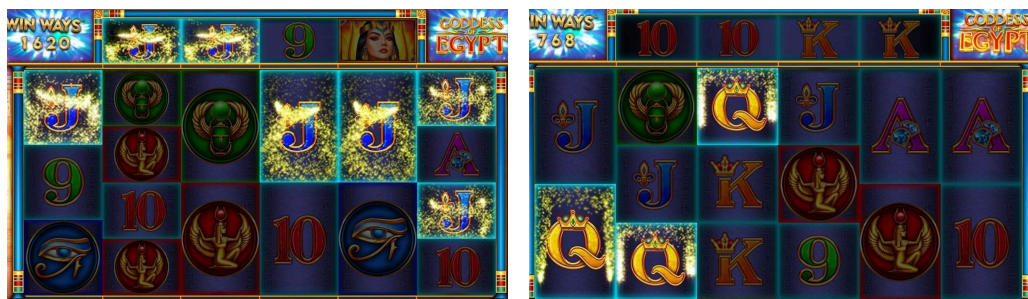

Izmaksu Līniju Apraksts.

Laimests tiek izmaksāts tikai par laimīgajām kombinācijām uz aktīvajām izmaksas līnijām.

Līnijas, kas redzamas attēlā, parāda iespējamās izmaksas līniju formas:

Teorētiskais šīs spēles RTP ir 95.12%.

7. Kārtība, kādā notiek pieteikšanās uz laimestu un kādā to izsniedz

Laimests tiek automātiski ieskaitīts klienta Spins.lv kontā. Izmaksā tos laimestus, kas ir laimēti saskaņā ar tiešsaistes spēlē esošajiem spēles noteikumiem un laimējošo kombināciju tabulu.

8. Termins, līdz kuram azartspēles dalībnieks var pieteikties uz laimestu

Laimesti, kas nepārsniedz 720 euro tiek izmaksāti nekavējoties pēc spēles sesijas beigām. Laimesti no 720 euro līdz 14300 euro tiek izmaksāti 24 stundu laikā. Laimesti, kuri pārsniedz 14300 euro tiek izmaksāti ne vēlāk kā 30 dienu laikā un ne vairāk, ka divos maksājumos, pirmais no kuriem sastāda 30% no laimesta summas un tiek izmaksāts ne vēlāk 15 dienu laikā, bet otrais, kurš sastāda 70% no laimesta summas ne vēlāk, kā 30 dienu laikā.

9. Kur dalībnieks var vērsties pretenziju gadījumā, kā arī pretenziju izskatīšanas kārtība

Sūdzības un pretenzijas pieņem tikai rakstiskā veidā, 15 dienu laikā pēc spēles sesijas beigām Kompānijas administrācijā pēc adreses: Rīga, Krišjāņa Valdemāra iela 33-6, LV-1010. Tāpat iespējams sazināties, atverot klientu atbalsta čatu mājaslapā vai rakstot uz support@spins.lv epasta adresi, un parakstot savu vēstuli ar drošu elektronisko parakstu, kas satur laika zīmogu. Sūdzības tiks izskatītas un atbildes tiek sniegtas 10 darba dienu laikā no to saņemšanas brīža.

10. Cita informācija, kuru azartspēles organizētājs uzskata par nepieciešamu.