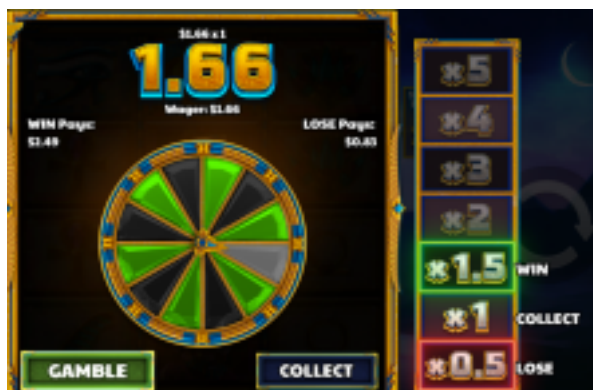

izmantot “Free Spins Gamble” funkciju, kurā ir iespēja saņemt kopējā bezmaksas griezienu laimesta reizinātāju līdz 5x.

2. Laimesta reizinātājs sākas ar 1x.
3. Spēlētājam ir attēlotas laimesta reizinātāju vērtības, kuras nosaka laimesta reizinātāju vērtības laimējot, savācot esošo laimesta reizinātāju vai zaudējot.