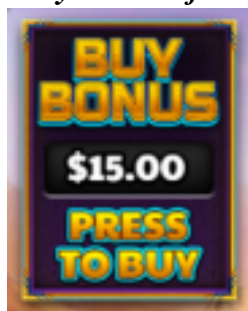

“Free Spins Gamble” funkcijas noteikumi

1. Bezmaksas griezienu beigās spēlētājam ir iespēja saņemt esošo kopējo laimestu vai

izmantot “Free Spins Gamble” funkciju, kurā ir iespēja saņemt kopējā bezmaksas griezienu laimesta reizinātāju līdz 5x.

2. Laimesta reizinātājs sākas ar 1x.
3. Spēlētājam ir attēlotas laimesta reizinātāju vērtības, kuras nosaka laimesta reizinātāju vērtības laimējot, savācot esošo laimesta reizinātāju vai zaudējot.

“Buy Bonus” funkcijas noteikumi