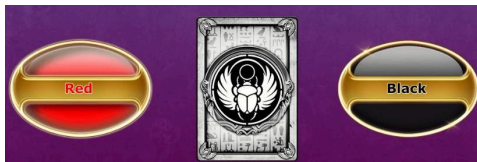

1. “Lock and Spin” funkcija beidzas, ja ir beigušies bezmaksas griezieni vai ir laimēta “Grand” balva.
2. Izmaksu tabulas laimesti netiek piešķirti “Lock and Spin” funkcijas laikā.
3. “Lock and Spin” funkcijas laikā laimesti tiek piešķirti balstoties uz likmes apmēru, kura aktivizēja šo funkciju.
4. Ja “Lock and Spin” funkcijas laikā ir aizpildīts viss spēles laukums, tiek piešķirta “Grand” balva 200x no likmes apmēra.

“Gamble” funkcijas noteikumi

1. Spēlētājam ir iespēja izmantot “Gamble” opciju pēc katra laimesta, vai savākt esošo summu un turpināt spēli.
2. Spēlētājam ir nepieciešams minēt kārts krāsu.
3. Ja kārts krāsa tiek uzminēta, laimests tiek dubultots.
4. Ja kārts krāsa netiek uzminēta, laimests tiek anulēts.

Izmaksu Noteikumi

1. Jums tiek izmaksāts laimests tikai par lielāko laimīgo kombināciju no katras aktīvās izmaksas līnijas.
2. Bonusa spēles laimesti tiek pieskaitīti izmaksas līnijas laimestiem.
3. Lai veidotos regulārās laimīgās kombinācijas, simboliem uz aktīvas izmaksas līnijas jāatrodas blakus.
4. Nepareiza darbība atceļ visas spēles un izmaksas.

Spēles vadība

Lai spēlētu, rīkojieties šādi:

1. Lai paaugstinātu vai pazeminātu likmes vērtību, lietojiet “**Total bet**” izvēlni.

1. Nospiežot ikonu “**Max bet**”, tiek iestatīta maksimāli iespējamā likme.

1. Klikšķiniet uz “**Start**”: . Ruļļi sāk griezties ar jūsu izvēlēto likmi.