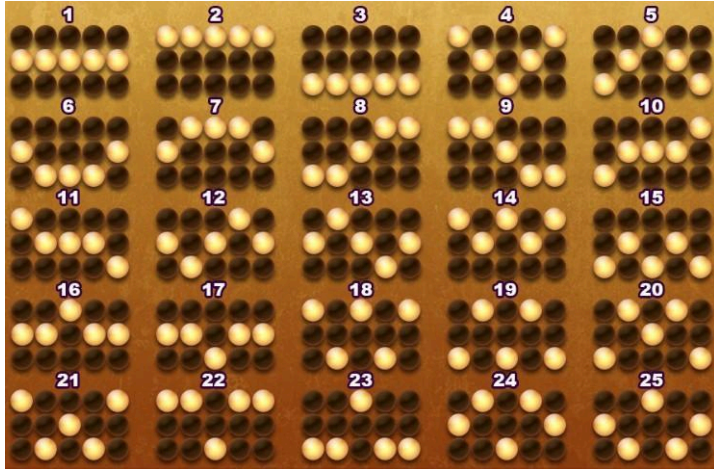

Teorētiskais šīs spēles RTP ir 95.15%.

7. Kārtība, kādā notiek pieteikšanās uz laimestu un kādā to izsniedz

Laimests tiek automātiski ieskaitīts klienta Spins.lv kontā. Izmaksā tos laimestus, kas ir laimēti saskaņā ar tiešsaistes spēlē esošajiem spēles noteikumiem un laimējošo kombināciju tabulu.

8. Termiņš, līdz kuram azartspēles dalībnieks var pieteikties uz laimestu

Laimesti, kas nepārsniedz 720 euro tiek izmaksāti nekavējoties pēc spēles sesijas beigām. Laimesti no 720 euro līdz 14300 euro tiek izmaksāti 24 stundu laikā. Laimesti, kuri pārsniedz 14300 euro tiek izmaksāti ne vēlāk kā 30 dienu laikā un ne vairāk, ka divos maksājumos, pirmais no kuriem sastāda 30% no laimesta summas un tiek izmaksāts ne vēlāk 15 dienu laikā, bet otrs, kurš sastāda 70% no laimesta summas ne vēlāk, kā 30 dienu laikā.

9. Kur dalībnieks var vērsties pretenziju gadījumā, kā arī pretenziju izskatīšanas kārtība

Sūdzības un pretenzijas pieņem tikai rakstiskā veidā, 15 dienu laikā pēc spēles sesijas beigām Kompānijas administrācijā pēc adreses: Rīga, Krišjāņa Valdemāra iela 33-6, LV-1010. Tāpat iespējams sazināties, atverot klientu atbalsta čatu mājaslapā vai rakstot uz support@spins.lv epasta adresi, un parakstot savu vēstuli ar drošu elektronisko parakstu, kas satur laika zīmogu. Sūdzības tiks izskatītas un atbildes tiek sniegtas 10 darba dienu laikā no to saņemšanas brīža.

10. Cita informācija, kuru azartspēles organizētājs uzskata par nepieciešamu.