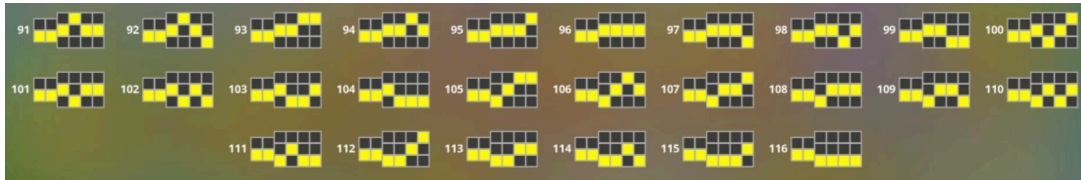

| MID VALUE SYMBOLS | | |
|---|---|---|
|  |  |  |
| 6 500 | 6 250 | 6 150 |
| 5 60 | 5 45 | 5 35 |
| 4 10 | 4 8 | 4 7 |
| 3 5 | 3 4 | 3 3 |

| LOW VALUE SYMBOLS | | | | | | |
|---|---|---|---|---|---|---|
|  |  |  |  |  |  |  |
| 6 90 | 6 30 | 6 70 | 6 25 | 6 5 | 6 1 | |
| 5 30 | | | | | | |
| 4 6 | | | | | | |
| 3 2 | | | | | | |

Izmaksu Līniju Apraksts.

Laimests tiek izmaksāts tikai par laimīgajām kombinācijām uz aktīvajām izmaksas līnijām.

Līnijas, kas redzamas attēlā, parāda iespējamās izmaksas līniju formas:

7. Kārtība, kādā notiek pieteikšanās uz laimestu un kādā to izsniedz