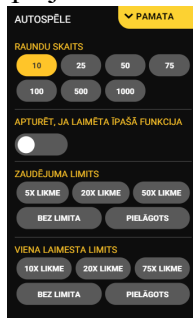

“Free Spins” simbola un bezmaksas griezienu noteikumi

1. “Free Spins” simbols var parādīties uz jebkura ruļļa.
2. Trīs “Free Spins” simboli aktivizē 10 bezmaksas griezienus.
3. “Free Spins” simbols var parādīties uz spēles laukuma tikai pamatspēles laikā.
4. Bezmaksas griezienu laikā ir lielāka iespējamība, kas uz spēles laukuma parādīsies un tiks aktivizēts “VS” simbols.
5. Bezmaksas griezieni tiek izspēlēti ar tādu pašu likmi, ar kādu tika aktivizēti.

“Bonus Buy” funkcijas noteikumi

1. Lietotājiem ir iespēja iegādāties jebkuru no bonusa spēlēm.
2. Maksa ir atkarīga no likmes vērtības un izvēlēta bonusa.
3. Darbojas visi iepriekš minētie noteikumi.

Spēles vadība

Lai spēlētu, rīkojieties šādi:

1. Lai paaugstinātu vai pazeminātu likmes vērtību, lietojiet “Bet”  izvēlni:
2. Klikšķiniet uz “Start”:

Ruļļi sāk griezties ar jūsu izvēlēto likmi.

Automātiskais vadības režīms:

1. Nospiežot “Autoplay”  ikonu, Jūs varat izvēlēties vienu vai vairākas piedāvātās opcijas:

6. Nosacījumi, kuriem iestājoties dalībnieks saņem laimestu, un laimestu lielums [arī laimestu attiecība pret dalības maksu (likmi)]