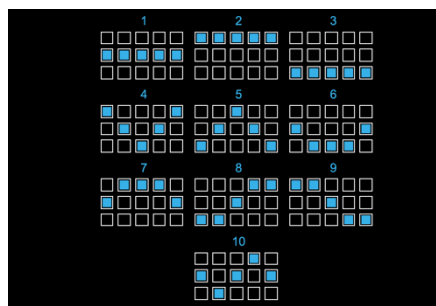

Laimīgās Kombinācijas

6. Nosacījumi, kuriem iestājoties dalībnieks saņem laimestu, un laimestu lielums [arī laimestu attiecība pret dalības maksu (likmi)]

Nosacījums, lai saņemtu laimestu, ir griezt ruļļus līdz uz tiem attēlotie simboli veidotu laimīgās kombinācijas uz aktīvajām izmaksas līnijām. Laimests atkarīgs no izveidotajām laimīgajām kombinācijām.

Teorētiskais atdeves procents Spēles teorētiskais atdeves procents (RTP) ir 96.21%
Spēles teorētiskais atdeves procents (RTP) "Buy Feature" funkcijas laikā ir 96.05%

7. Kārtība, kādā notiek pieteikšanās uz laimestu un kādā to izsniedz

Laimests tiek automātiski ieskaitīts klienta Spins.lv kontā. Izmaksā tos laimestus, kas ir laimēti saskaņā ar tiešsaistes spēlē esošajiem spēles noteikumiem un laimējošo kombināciju tabulu