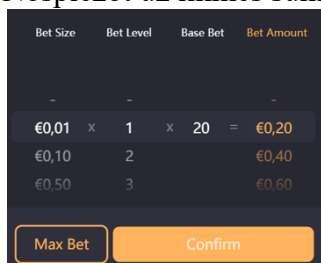

“Bonus Buy” opcijas noteikumi

1. Spēlētājam ir iespēja iegādāties bezmaksas griezienu spēli.
2. Cena ir atkarīga no izvēlētas likmes.
3. Darbojas visi minētie nosacījumi.

Izmaksu Noteikumi

1. Laimests tiek izmaksāts no vismaz 8 vienādiem simboliem jebkur uz spēles laukuma.
2. Bonusa spēles laimesti tiek pieskaitīti izmaksas līnijas laimestiem.
3. Nepareiza darbība atceļ visas spēles un izmaksas.

Spēles vadība

Lai spēlētu, rīkojieties šādi:

1. Lai paaugstinātu vai pazeminātu likmi, lietojiet “**Bet**” izvēlni.
2. Nospiežot uz likmes summu, atveras papildus iespējas mainīt likmi.

3. Klikšķiniet uz ikonas “**Spin**”.