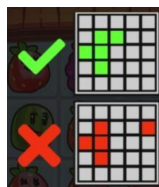

Izmaksu apraksts

Regulāro Izmaksu Apraksts

Lai parastie simboli veidotu laimīgo kombināciju, jāsakrīt sekojošiem apstākļiem:

- Laimests tiek izmaksāts vismaz no 5 vienādiem horizontāli vai vertikāli blakus esošiem simboliem.
- Regulārās Izmaksas parādītas Izmaksu attēlos. Izmaksas parādītas ar likmi 0.60 EUR. Palielinot likmi, proporcionāli palielinās kombināciju izmaksas:

5-6	€0.06	€0.06	€0.06	€0.06	€0.06
7-8	€0.30	€0.30	€0.30	€0.30	€0.30
9-10	€0.90	€0.90	€0.90	€0.90	€0.90
11-12	€1.80	€1.80	€1.80	€1.80	€1.80
13-14	€3.00	€3.00	€3.00	€3.00	€3.00
15+	€15.00	€15.00	€15.00	€15.00	€15.00
5-6	€0.30	€0.30	€0.30	€0.30	€0.60
7-8	€0.60	€0.60	€0.60	€1.20	€2.40
9-10	€1.20	€1.20	€1.20	€2.40	€6.00
11-12	€2.40	€2.40	€2.40	€3.60	€9.00
13-14	€4.80	€4.80	€4.80	€12.00	€18.00
15+	€24.00	€24.00	€24.00	€60.00	€90.00

Izmaksas kombināciju apraksts.

Laimests tiek izmaksāts tikai par laimīgajām kombinācijām no 5 vienādiem horizontāli vai vertikāli blakus esošiem simboliem.

7. Kārtība, kādā notiek pieteikšanās uz laimestu un kādā to izsniedz

Laimests tiek automātiski ieskaitīts klienta Spins.lv kontā. Izmaksā tos laimestus, kas ir laimēti saskaņā ar tiešsaistes spēlē esošajiem spēles noteikumiem un laimējošo kombināciju tabulu.