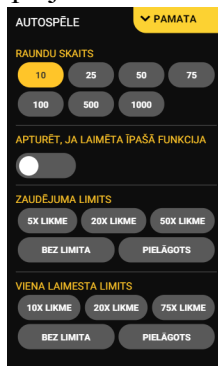

“Bonus Buy” funkcijas noteikumi

1. Lietotājiem ir iespēja iegādāties bonusu ar bezmaksas griezienu spēli.
2. Maksa ir atkarīga no likmes vērtības.
3. Darbojas visi iepriekš minētie noteikumi.

Spēles vadība

Lai spēlētu, rīkojieties šādi:

1. Lai paaugstinātu vai pazeminātu likmes vērtību, lietojiet “**Likmes**” izvēlni:

2. Klikšķiniet uz “**Start**”:

Ruļļi sāk griezties ar jūsu izvēlēto likmi.

Automātiskais vadības režīms:

1. Nospiežot **Autospēles**  ikonu, Jūs varat izvēlēties vienu vai vairākas piedāvātās opcijas:

6. **Nosacījumi, kuriem iestājoties dalībnieks saņem laimestu, un laimestu lielums [arī laimestu attiecība pret dalības maksu (likmi)]**

Nosacījums, lai saņemtu laimestu, ir griezt ruļļus līdz uz tiem attēlotie simboli veidotu laimīgās kombinācijas. Laimests atkarīgs no izveidotajām laimīgajām kombinācijām. Laimests tiek izmaksāts vismaz no 5 vienādiem horizontāli vai vertikāli blakus esošiem simboliem.