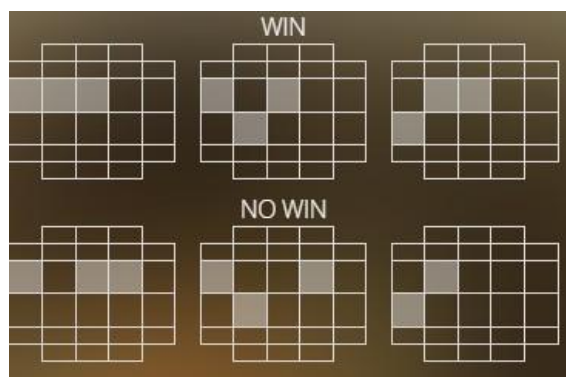

6. Nosacījumi, kuriem iestājoties dalībnieks saņem laimestu, un laimestu lielums [arī laimestu attiecība pret dalības maksu (likmi)]

Nosacījums, lai saņemtu laimestu, ir griezt ruļļus līdz uz tiem attēlotie simboli veidotu laimīgās kombinācijas uz aktīvajām izmaksas līnijām. Laimests atkarīgs no izveidotajām laimīgajām kombinācijām.

Izmaksu apraksts

Regulāro Izmaksu Apraksts

Lai parastie simboli veidotu laimīgo kombināciju, jāsakrīt sekojošiem apstākļiem:

- Simboliem jābūt līdzās uz aktīvas izmaksas līnijas.
- Laimīgās kombinācijas veidojas no kreisās uz labo pusi. Vismaz vienam no simboliem jābūt attēlotam uz 1. ruļļa.
- Regulārās Izmaksas parādītas Izmaksu attēlos. Izmaksas parādītas ar likmi 0.80 EUR. Palielinot likmi, proporcionāli palielinās līniju izmaksas:

5 2.00	5 1.12	5 0.96	5 0.88	5 0.80	5 0.72	5 0.64	5 0.48	5 0.40	5 0.24
4 0.96	4 0.80	4 0.72	4 0.64	4 0.56	4 0.48	4 0.40	4 0.32	4 0.24	4 0.16
3 0.48	3 0.40	3 0.32	3 0.24	3 0.24	3 0.16	3 0.16	3 0.08	3 0.08	3 0.08

Izmaksas Līniju Apraksts.

Laimests tiek izmaksāts tikai par laimīgajām kombinācijām uz aktīvajām izmaksas līnijām. Līnijas, kas redzamas attēlā, parāda iespējamās izmaksas līniju formas:

7. Kārtība, kādā notiek pieteikšanās uz laimestu un kādā to izsniedz

Laimests tiek automātiski ieskaitīts klienta Spins.lv kontā. Izmaksā tos laimestus, kas ir laimēti saskaņā ar tiešsaistes spēlē esošajiem spēles noteikumiem un laimējošo kombināciju tabulu.