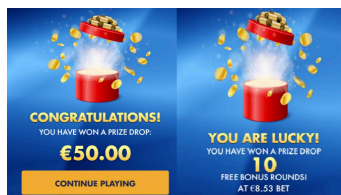

“Ante Bet” opcijas noteikumi

1. “Ante Bet” opcijas aktivizēšana palielina likmes apmēru par 50% un neietekmē simbolu izmaksas.
2. Ar aktīvu “Ante Bet” opciju tiek palielināta iespēja laimēt bezmaksas griezienus.

“Bonys Buy” opcijas noteikumi

1. Spēlētājam ir iespēja iegādāties bezmaksas vai atkārtoto griezienu bonusu par cenu 100x no likmes apmēra.
2. Darbojas visi minētie nosacījumi.

“Prize Drops” papildfunkcija (ja iespējots operatora konfigurācijā)

1. Informācija par “Prize Drops” papildfunkciju, tās darbības periodu un laimestu skaitu

ir pieejama nospiežot pogu blakus spēles laukumam.

2. Papildfunkcija var tikt aktivizēta pēc nejaušības principa jebkura pamatspēles griezienu laikā.
3. Papildfunkcijas aktivizēšana, pēc nejaušības principa piešķir vienu no pieejamajiem laimestiem vai bezmaksas griezienus:

4. Ja papildfunkcijas laikā spēlētājam ir piešķirti bezmaksas griezieni, spēlētājs var izmantot opciju “Play Later” un izspēlēt piešķirtos bezmaksas griezienus līdz spēles logā norādītā perioda beigām: