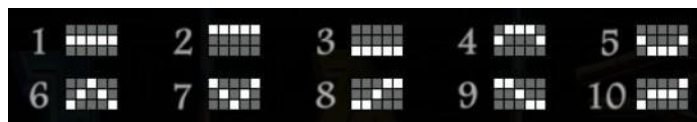

Izmaksas ar līnijas likmi 0.70 EUR parādītas attēlos, palielinot līnijas likmi proporcionāli mainās izmaksas.

 5 - $140.00 4 - $14.00 3 - $3.50 2 - $0.35	 5 - $70.00 4 - $10.50 3 - $2.10	 5 - $35.00 4 - $7.00 3 - $1.40	 5 - $35.00 4 - $7.00 3 - $1.40	
 5 - $7.00 4 - $1.75 3 - $0.14	 5 - $7.00 4 - $1.75 3 - $0.14	 5 - $3.50 4 - $0.70 3 - $0.14	 5 - $3.50 4 - $0.70 3 - $0.14	 5 - $3.50 4 - $0.70 3 - $0.14

Izmaksas Līniju Apraksts.

Laimests tiek izmaksāts tikai par laimīgajām kombinācijām uz aktīvajām izmaksas līnijām no kreisās puses.

Līnijas, kas redzamas attēlā, parāda iespējamās izmaksas līniju formas:

7. Kārtība, kādā notiek pieteikšanās uz laimestu un kādā to izsniedz

Laimests tiek automātiski ieskaitīts klienta Spins.lv kontā. Izmaksā tos laimestus, kas ir laimēti saskaņā ar tiešsaistes spēlē esošajiem spēles noteikumiem un laimējošo kombināciju tabulu.

8. Termiņš, līdz kuram azartspēles dalībnieks var pieteikties uz laimestu

Laimesti, kas nepārsniedz 720 euro tiek izmaksāti nekavējoties pēc spēles sesijas beigām. Laimesti no 720 euro līdz 14300 euro tiek izmaksāti 24 stundu laikā. Laimesti, kuri pārsniedz 14300 euro tiek izmaksāti ne vēlāk kā 30 dienu laikā un ne vairāk, ka divos maksājumos, pirmais no kuriem sastāda 30% no laimesta summas un tiek izmaksāts ne vēlāk 15 dienu laikā, bet otrais, kurš sastāda 70% no laimesta summas ne vēlāk, ka 30 dienu laikā.

9. Kur dalībnieks var vērsties pretenziju gadījumā, kā arī pretenziju izskatīšanas kārtība

Sūdzības un pretenzijas pieņem tikai rakstiskā veidā, 15 dienu laikā pēc spēles sesijas beigām Kompānijas administrācijā pēc adreses: Rīga, Krišjāņa Valdemāra iela 33-6, LV-1010. Tāpat iespējams sazināties, atverot klientu atbalsta čatu mājāslapā vai rakstot uz support@spins.lv epasta adresi, un parakstot savu vēstuli ar drošu elektronisko parakstu, kas satur laika zīmogu. Sūdzības tiks izskatītas un atbildes tiek sniegtas 10 darba dienu laikā no to saņemšanas brīža.

10. Cita informācija, kuru azartspēles organizētājs uzskata par nepieciešamu.