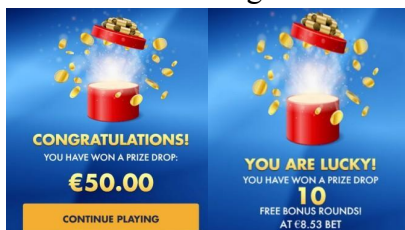

“Extra Bet” opcijas noteikumi

1. Spēlētājiem ir iespēja palielināt likmi ar “Extra Bet” funkciju, lai dubultotu iespēju laimēt bezmaksas griezienus jebkura griezienu laikā.
2. “Double Chance” funkcijas cena ir norādīta uz iegādes pogas un ir vienāda ar spēlētāja likmi +50%.
3. “Extra Bet” opcijas aktivizēšana neietekmē simbolu izmaksas.

Bonusa iegādes noteikumi

1. Spēlētājiem ir iespēja iegādāties bonusa spēli.
2. Bonusa cena ir 100x no likmes apmēra.
3. Darbojas visi iepriekšminētie nosacījumi

“Prize Drops” papildfunkcija (ja iespējots operatora konfigurācijā)

1. Informācija par “Prize Drops” papildfunkciju, tās darbības periodu un laimestu skaitu

ir pieejama nospiežot pogu blakus spēles laukumam.

2. Papildfunkcija var tikt aktivizēta pēc nejaušības principa jebkura pamatspēles griezienu laikā.
3. Papildfunkcijas aktivizēšana, pēc nejaušības principa piešķir vienu no pieejamajiem laimestiem vai bezmaksas griezienus:

4. Ja papildfunkcijas laikā spēlētājam ir piešķirti bezmaksas griezieni, spēlētājs var izmantot opciju “Play Later” un izspēlēt piešķirtos bezmaksas griezienus līdz spēles logā norādītā perioda beigām: