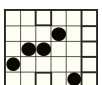

5. Spēles norise un simboli

Laimestu maksā par simboliem no kreisās puses uz labo, sākot no kreisās malas uz blakus esošām spolēm.

					
5 - 100 4 - 40 3 - 20 2 - 10	5 - 40 4 - 20 3 - 10	5 - 25 4 - 12 3 - 8	5 - 25 4 - 10 3 - 5		
					
5 - 20 4 - 8 3 - 4	5 - 15 4 - 6 3 - 3	5 - 15 4 - 6 3 - 3	5 - 10 4 - 5 3 - 2	5 - 10 4 - 5 3 - 2	5 - 10 4 - 5 3 - 2

Šis ir Wild simbols, kas aizstāj visus citus simbolus izņemot CONNECT & COLLECT simbolu. WILD simbols parādās uz 2., 3. un 4. spoles.

1875 veidi kā laimēt:

Laimesti tiek piešķirti no kreisās uz labo pusi par blakus esošo simbolu kombinācijām. Simboli uz laukuma izmaksā laimestus par 5x5x3x5x5 pozīcijām. Ir 2 īpašas pozīcijas, kas satur īpašos simbolus 3. spoles augšdaļā un apakšdaļā. Vēl blakus spēles laukumam ir 6. spole, uz kuras ir tikai īpašie simboli.

6. Connect un Collect papildspēle

Šis ir CONNECT & COLLECT simbols. To ir iespējams uzgriezt jebkurā pozīcijā uz 1. līdz 5. spoles uz standarta simbolu pozīcijām.

Uzgrieziet blakus esošus CONNECT & COLLECT simbolus no kreisās uz labo pusi, sākot no kreisās spoles, tā, lai simboli saskaras horizontāli vai vertikāli tā, lai simbolu ķēde sasniegtu vienu no īpašajām pozīcijām uz 3. vai 6. spoles, un saņemiet īpašo balvu par pozīcijas sasniegšanu.