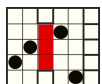

5. Spēles norise un simboli

Laimestu maksā par simboliem no kreisās puses uz labo, sākot no kreisās malas uz blakus esošām spolēm.

					
5 - 100 4 - 40 3 - 20 2 - 10	5 - 40 4 - 20 3 - 10	5 - 25 4 - 12 3 - 8	5 - 25 4 - 10 3 - 5		
					
5 - 20 4 - 8 3 - 4	5 - 15 4 - 6 3 - 3	5 - 15 4 - 6 3 - 3	5 - 10 4 - 5 3 - 2	5 - 10 4 - 5 3 - 2	5 - 10 4 - 5 3 - 2

Šis ir Wild simbols, kas aizstāj visus citus simbolus izņemot CONNECT & COLLECT simbolu. WILD simbols parādās uz 2., 3. un 4. spoles.

1875 veidi kā laimēt:

Laimesti tiek piešķirti no kreisās uz labo pusi par blakus esošo simbolu kombinācijām. Simboli uz laukuma izmaksā laimestus par 5x5x3x5x5 pozīcijām. Ir 2 īpašas pozīcijas, kas satur īpašos simbolus 3. spoles augšdaļā un apakšdaļā. Vēl blakus spēles laukumam ir 6. spole, uz kuras ir tikai īpašie simboli.