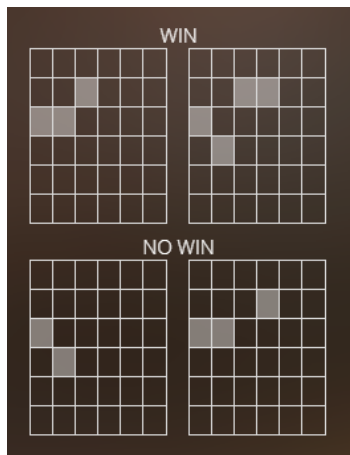

Izmaksas Līniju Apraksts.

Laimests tiek izmaksāts tikai par laimīgajām kombinācijām uz aktīvajām izmaksas līnijām. Līnijas, kas redzamas attēlā, parāda iespējamās izmaksas līniju formas:

7. Kārtība, kādā notiek pieteikšanās uz laimestu un kādā to izsniedz

Laimests tiek automātiski ieskaitīts klienta Spins.lv kontā. Izmaksā tos laimestus, kas ir laimēti saskaņā ar tiešsaistes spēlē esošajiem spēles noteikumiem un laimējošo kombināciju tabulu.

8. Termiņš, līdz kuram azartspēles dalībnieks var pieteikties uz laimestu

Laimesti, kas nepārsniedz 720 euro tiek izmaksāti nekavējoties pēc spēles sesijas beigām. Laimesti no 720 euro līdz 14300 euro tiek izmaksāti 24 stundu laikā. Laimesti, kuri pārsniedz 14300 euro tiek izmaksāti ne vēlāk kā 30 dienu laikā un ne vairāk, ka divos maksājumos, pirmais no kuriem sastāda 30% no laimesta summas un tiek izmaksāts ne vēlāk 15 dienu laikā, bet otrais, kurš sastāda 70% no laimesta summas ne vēlāk, ka 30 dienu laikā.

9. Kur dalībnieks var vērsties pretenziju gadījumā, kā arī pretenziju izskatīšanas kārtība

Sūdzības un pretenzijas pieņem tikai rakstiskā veidā, 15 dienu laikā pēc spēles sesijas beigām Kompānijas administrācijā pēc adreses: Rīga, Krišjāņa Valdemāra iela 33-6, LV-1010. Tāpat iespējams sazināties, atverot klientu atbalsta čatu mājaslapā vai rakstot uz support@spins.lv epasta adresi, un parakstot savu vēstuli ar drošu elektronisko parakstu, kas satur laika zīmogu. Sūdzības tiks izskatītas un atbildes tiek sniegtas 10 darba dienu laikā no to saņemšanas brīža.

10. Cita informācija, kuru azartspēles organizētājs uzskata par nepieciešamu.