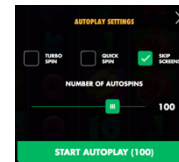

2. Izvēlieties monētas summu, reizinātāju un likmi.

3. Klikšķiniet uz ikonas “**Spin**” . Ruļļi sāk griezties ar jūsu izvēlēto likmi.

Automātiskais vadības režīms:

1. Nospiežot **Autoplay** ikonu, Jūs varat