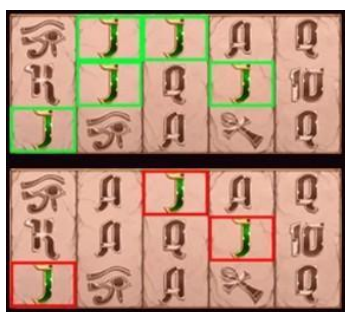

Nosacījums, lai saņemtu laimestu, ir griezt ruļļus līdz uz tiem attēlotie simboli veidotu laimīgās kombinācijas uz aktīvajām izmaksas līnijām. Laimests atkarīgs no izveidotajām laimīgajām kombinācijām.

Izmaksu apraksts

Regulāro Izmaksu Apraksts

Lai parastie simboli veidotu laimīgo kombināciju, jāsakrīt sekojošiem apstākļiem:

- Simboliem jābūt līdzās uz aktīvas izmaksas līnijas.

- Laimīgās kombinācijas veidojas no kreisās uz labo pusi. Pirmajam kombinācijas simbolam jāatrodas uz 1.ruļļa.
- Regulārās izmaksas parādītas izmaksu attēlos. Izmaksas parādītas ar likmi 1.00 EUR. Palielinot likmi, proporcionāli palielinās līniju izmaksas:

	x2	x3	x4	x5		x2	x3	x4	x5
							€ 0.25	€ 0.50	€ 1.00
	€ 1.00	€ 2.00	€ 5.00	€ 15.00			€ 0.25	€ 0.50	€ 1.00
		€ 0.75	€ 1.50	€ 3.00			€ 0.25	€ 0.50	€ 1.00
		€ 0.60	€ 1.20	€ 2.40			€ 0.25	€ 0.50	€ 1.00
		€ 0.50	€ 1.00	€ 1.50			€ 0.25	€ 0.50	€ 1.00

Izmaksu Līniju Apraksts.

Laimests tiek izmaksāts tikai par laimīgajām kombinācijām uz aktīvajām izmaksas līnijām.

Līnijas, kas redzamas attēlā, parāda iespējamās izmaksas līniju formas:

Teorētiskais šīs spēles RTP ir 94.50%.