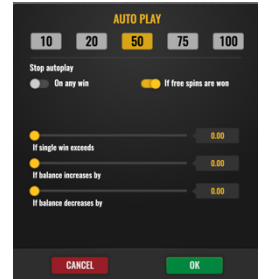

Izmaksu noteikumi

1. Jums tiek izmaksāts laimests tikai par lielāko laimīgo kombināciju.
2. Bonusa spēles laimesti tiek pieskaitīti izmaksas līnijas laimestiem.
3. Nepareiza darbība atceļ visas spēles un izmaksas.

Spēles vadība

Lai spēlētu, rīkojies šādi:

1. Lai mainītu likmes skaitu, izvēlieties to ar plusu vai mīnusu mainot piedāvāto summu .

2. Klikšķiniet uz ikonas “Spin”.

3. Ruļļi sāk griezties ar izvēlēto likmi.

Automātiskais vadības režīms

Nospiežot ikonu

Jūs varat izvēlēties:

- Number of spins (Griezienu skaits). Izvēlies, cik reizes pēc kārtas ruļļi griezīsies Automātiskajā režīmā.
- Sadaļa Stop Autoplay (Grieziena Apturēšanas iestatījumi). Jūs varat izvēlēties vienu no iespējām, kad apturēt Automātisko režīmu.