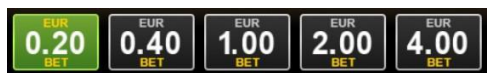

Bonusa spēles “Jackpot kārtis” noteikumi

1. Pēc jebkura griezienu pēc nejaušības principa var tikt uzsākta bonusa spēle “Jackpot kārtis”.
2. Spēlētājam tiek piedāvātas 12 aizklātas kārtis.
3. Klikšķinot uz kārtīm, tās tiek atvērtas.
4. Spēle beidzas, kad tiek atklātas 3 vienādas masts kārtis.
5. Spēlētājs iegūst atklātajai kārtī atbilstošu džekpotu.
6. Džekppota laimestam netiek piedāvāta “Gamble” funkcija.
7. Džekpotu vērtības parādītas ekrāna augšdaļā:

8. Bonusa spēle “Jackpot kārtis” ir progresīvie džekpoti, kas nozīmē, ka daļa no katras spēles likmes tiek pieskaitīta džekpotu uzkrājumam vienādās proporcijās katram džekpotam.

Izmaksu Noteikumi

1. Jums tiek izmaksāts laimests tikai par lielāko laimīgo kombināciju no katras aktīvās izmaksas līnijas.
2. Bonusa spēles laimesti tiek pieskaitīti izmaksas līnijas laimestiem.
3. Lai veidotos regulārās laimīgās kombinācijas, simboliem uz aktīvās izmaksas līnijas jāatrodas blakus.
4. Regulārās laimīgās kombinācijas tiek veidotas no kreisās uz labo pusi.
5. Nepareiza darbība atceļ visas spēles un izmaksas.

Spēles vadība

Lai spēlētu, rīkojieties šādi:

1. Lai paaugstinātu vai pazeminātu monētas vērtību, lietojiet “**MONĒTAS**”

izvēlni:

2. Klikšķiniet uz kādas no ikonām “**GRIEZT**”. Uz ikonām parādīta kopējā griezienu likme.” **GRIEZT**” ikonas atbilst 1, 2, 5, 10 vai 20 monētu likmei uz katru izmaksas līniju: