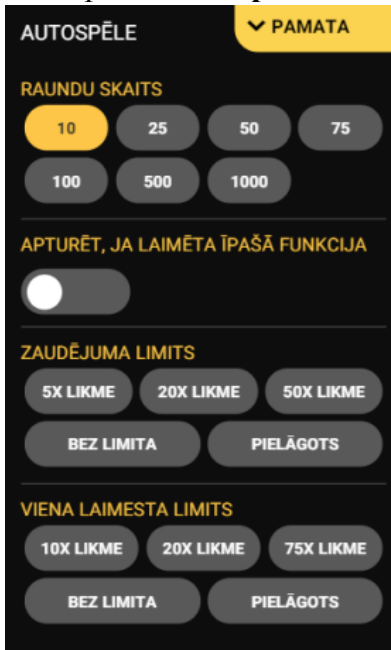

### ***“Bonus Buy” funkcijas noteikumi***

1. Lietotājiem ir iespēja iegādāties 1 bonusa griezienu ar 3 aktīviem reizinātāju ruļļiem vai 4 bonusa griezienus ar 3 aktīviem reizinātāju ruļļiem un minimālo reizinātāju x4.
2. Maksa ir atkarīga no likmes vērtības un izvēlēta bonusa.
3. Darbojas visi minētie noteikumi.

### Spēles vadība

#### Lai spēlētu, rīkojieties šādi:

1. Lai paaugstinātu vai pazeminātu likmes vērtību, lietojiet “**Likmes**” izvēlni:

2. Klikšķiniet uz “**Start**”:

#### Automātiskais vadības režīms:

1. Nospiežot **Autospēles** ikonu, Jūs varat izvēlēties vienu vai vairākas piedāvātās opcijas: