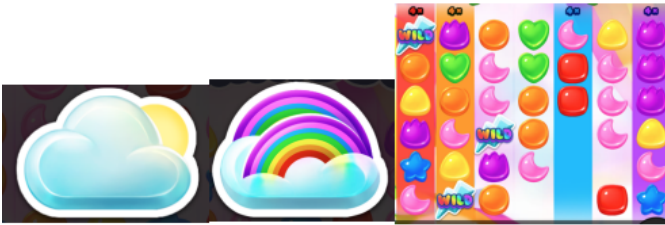

1. “Wild” simbols aizvieto jebkuru simbolu, izņemot “Cloud” simbolus, lai veidotu laimīgās kombinācijas.

Reizinātāju noteikumi

1. Uz spēles laukuma katram rullim ir sava krāsa un savs reizinātājs.
2. Kad reizinātājs ir aktīvs, tas tiek piemērots visām laimīgajām kombinācijām, kuru daļa ir izvietota uz attiecīgā rullīša.
3. Uz spēles laukuma var parādīties “Cloud” simboli, kas atklāj reizinātāju un pieskaita to rullīša reizinātājam.
4. Kad uz spēles laukuma parādās parastais “Cloud” simbols, tas aktivizē rulli un pievieno rullīša reizinātājam vērtību 2x, 3x, 4x, 5x, 10x, 15x, 25x, 50x, 100x vai 250x, kā arī piešķir 1 atkārtoto griezienu, kura laikā reizinātāju rullīšu paliek aktīvi.
5. Kad uz spēles laukuma parādās “Rainbow Cloud” simbols, tas aktivizē rulli un pievieno rullīša reizinātājam vērtību 2x, 3x, 4x, 5x, 10x, 15x, 25x, 50x, 100x vai 250x, kā arī piešķir 3 atkārtotos griezienus, kuru laikā reizinātāju rullīšu paliek aktīvi.
6. Ja ir aktivizēti visi rullīši, tiek piešķirta “Full Rainbow” funkcija.
7. Kad funkcija ir aktivizēta, visi rullīši reizinātāji tiek sareizināti ar vērtību x2, x3, x4, x5 vai x10, kā arī tiek piešķirti 5 atkārtotie griezieni, kuru laikā reizinātāju rullīši paliek aktīvi.

Kaskādes griezienu funkcijas noteikumi

1. Ja spēles laikā ir izveidojusies laimīgā kombinācija, visi laimējošie simboli tiek novākti no laukuma.
2. Palikušie simboli krīt uz spēles laukumu apakšējo daļu un tukšās pozīcijas tiek aizpildītas no augšas ar jauniem simboliem.
3. Kaskādes griezienu funkcija turpinās līdz nerodas jaunas laimīgās kombinācijas.

“Bonus Buy” funkcijas noteikumi