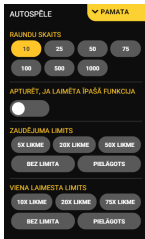

“Bonus Buy” funkcijas noteikumi

1. Lietotājiem ir iespēja iegādāties bonusu ar “Gift Bonanza” funkciju vai bezmaksas griezienus.
2. Maksa ir atkarīga no likmes vērtības un izvēlēta bonusa.
3. Darbojas visi iepriekš minētie noteikumi.

Spēles vadība

Lai spēlētu, rīkojieties šādi:

1. Lai paaugstinātu vai pazeminātu likmes vērtību, lietojiet “**Bet**” izvēlni:

2. Klikšķiniet uz “**Start**”:

Ruļļi sāk griezties ar jūsu izvēlēto likmi.

Automātiskais vadības režīms:

1. Nospiežot “Autoplay”  ikonu, Jūs varat izvēlēties vienu vai vairākas piedāvātās opcijas:

6. Nosacījumi, kuriem iestājoties dalībnieks saņem laimestu, un laimestu lielums [arī laimestu attiecība pret dalības maksu (likmi)]

Nosacījums, lai saņemtu laimestu, ir griezt ruļļus līdz uz tiem attēlotie simboli veidotu laimīgās kombinācijas uz aktīvajām izmaksas līnijām. Laimests atkarīgs no izveidotajām laimīgajām kombinācijām.