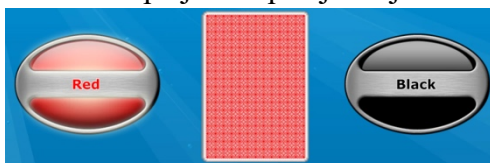

1. “Wild” simbols aizstāj jebkuru simbolu, izņemot “Scatter” simbolu, lai veidotu laimīgās kombinācijas.
2. “Wild” simbols var parādīties uz jebkura ruļļa.
3. Ja “Wild” simbols ir daļa no laimīgās kombinācijas, tas dubulto kombinācijas laimestu.

“Gamble” funkcijas noteikumi

1. Spēlētājam ir iespēja izmantot “Gamble”  opciju pēc katra laimesta, vai savākt  esošo summu un turpināt spēli.
2. Spēlētājam ir nepieciešams minēt kārts krāsu.
3. Ja kārts krāsa tiek uzminēta, laimests tiek dubultots.
4. Ja kārts krāsa netiek uzminēta, laimests tiek anulēts.
5. Laimestu ir iespējams dubultot līdz 5 reizēm.
6. “Gamble” opcija nav pieejama ja tiek spēlēta autospēle.