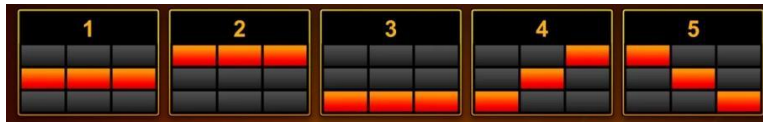

Nosacījums, lai saņemtu laimestu, ir griezt ruļļus līdz uz tiem attēlotie simboli veidotu laimīgās kombinācijas uz aktīvajām izmaksas līnijām. Laimests atkarīgs no izveidotajām laimīgajām kombinācijām.

Izmaksu apraksts

Regulāro Izmaksu Apraksts

Lai parastie simboli veidotu laimīgo kombināciju, jāsakrīt sekojošiem apstākļiem:

- Simboliem jābūt līdzās uz aktīvas izmaksas līnijas.
- Laimīgās kombinācijas veidojas no kreisās uz labo pusi. Pirmajam kombinācijas simbolam jāatrodas uz 1.ruļļa.

- Regulārās izmaksas parādītas izmaksu attēlos. Izmaksas parādītas ar likmi 1.00 EUR. Palielinot likmi, proporcionāli palielinās līniju izmaksas:

| | | |
|---|----------|---|
|  | € 150.00 |  |
|  | € 40.00 |  |
|  | € 12.00 |  |
|  | € 8.00 |  |
|  | € 1.00 |  |

Izmaksu Līniju Apraksts.

Laimests tiek izmaksāts tikai par laimīgajām kombinācijām uz aktīvajām izmaksas līnijām.

Līnijas, kas redzamas attēlā, parāda iespējamās izmaksas līniju formas:

Teorētiskais šīs spēles RTP ir 95.48%.