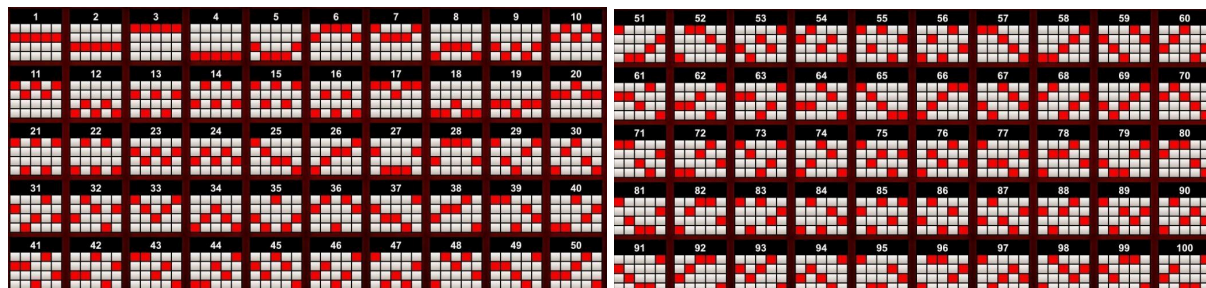

Nosacījums, lai saņemtu laimestu, ir griezt ruļļus līdz uz tiem attēlotie simboli veidotu laimīgās kombinācijas uz aktīvajām izmaksas līnijām. Laimests atkarīgs no izveidotajām laimīgajām kombinācijām.

Izmaksu apraksts

Regulāro Izmaksu Apraksts

Lai parastie simboli veidotu laimīgo kombināciju, jāsakrīt sekojošiem apstākļiem:

- Simboliem jābūt līdzās uz aktīvas izmaksas līnijas.
- Laimīgās kombinācijas veidojas no kreisās uz labo pusi. Pirmajam kombinācijas simbolam jāatrodas uz 1.ruļļa.
- Regulārās izmaksas parādītas izmaksu attēlos. Izmaksas parādītas ar likmi 1.00 EUR. Palielinot likmi, proporcionāli palielinās līniju izmaksas:

7 5x € 30.00 4x € 2.00 3x € 0.50 2x € 0.10	WILD Appears on reels 2, 3 and 4 only. Expands and substitutes for all symbols except scatters.	5x € 5.00 4x € 1.00 3x € 0.40
5x € 5.00 4x € 1.00 3x € 0.40	SCATTER 5x € 100.00 4x € 20.00 3x € 3.00	5x € 2.00 4x € 0.50 3x € 0.20
5x € 1.00 4x € 0.30 3x € 0.10	SCATTER Appears on reels 1, 3 and 5 only. 3x € 20.00	5x € 1.00 4x € 0.30 3x € 0.10

Izmaksu Līniju Apraksts.

Laimests tiek izmaksāts tikai par laimīgajām kombinācijām uz aktīvajām izmaksas līnijām.

Līnijas, kas redzamas attēlā, parāda iespējamās izmaksas līniju formas:

7. Kārtība, kādā notiek pieteikšanās uz laimestu un kādā to izsniedz