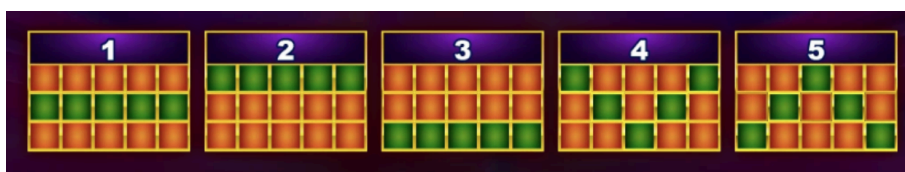

### Regulāro Izmaksu Apraksts

Lai parastie simboli veidotu laimīgo kombināciju, jāsakrīt sekojošiem apstākļiem:

- Laimests tiek izmaksāts ja ir izveidojusies laimīgā kombinācija uz aktīvās izmaksas līnijas.
- Laimīgās kombinācijas veidojas no kreisās puses uz labo un no labās puses uz kreiso.
- Regulārās Izmaksas ar likmi 0.50 EUR parādītas Izmaksu attēlos. Palielinot likmi, proporcionāli palielinās kombināciju izmaksas:

### Izmaksas kombināciju apraksts

Laimests tiek izmaksāts tikai par laimīgajām kombinācijām uz aktīvajām izmaksas līnijām.

Zemāk parādītas iespējamās izmaksu līnijas: