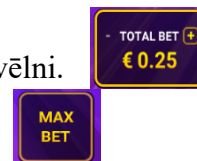

Spēles vadība

Lai spēlētu, rīkojieties šādi:

1. Lai paaugstinātu vai pazeminātu likmes vērtību, lietojiet “Total bet” izvēlni.
2. Nospiežot ikonu “Max bet”, tiek iestatīta maksimāli iespējamā likme.