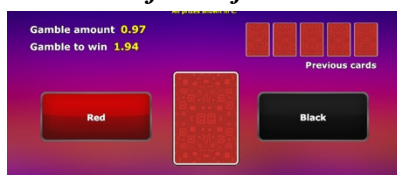

Džekpotu noteikumi

1. Spēlē ir 2 progresīvie un 2 statiskie Džekpoti.
2. 1% no katras likmes tiek atskaitīti “Grand” un “Major” Džekpota uzkrājumā un iespējamās Džekpotu summas ar izvēlēto likmi tiek attēlotas uz ekrāna.

- Attēlā redzamas iespējamās džekpotu summas ar likmi 0.25 EUR:

- Džekpoti mainās proporcionāli likmes apmēram.
- “Grand” un “Major” džekpotu starta summas ir 1000x/200x no likmes apmēra attiecīgi. Kad ir laimētājs, šo džekpotu summas atgriežas uz starta pozīcijām.
- Sistēma izslēdz iespēju vairākiem lietotājiem vienlaicīgi iegūt Džekpotu.
- “Grand” un “Major” džekpotiem nav uzkrājuma limita griestu.
- “Major” džekpots tiek piešķirts “Diamond Link” funkcijas beigās, ja uz ekrāna ir

izkritis

- “Grand” džekpots tiek piešķirts, ja “Diamond Link” funkcijas beigās uz ekrāna

atrodas 15 “Scatter”

“Gamble” funkcijas noteikumi

- Spēlētājam ir iespēja izmantot “Gamble”  opciju pēc katra laimesta, vai savākt  esošo summu un turpināt spēli.

- Spēlētājam ir nepieciešams minēt kārts krāsu.
- Ja kārts krāsa tiek uzminēta, laimests tiek dubultots.
- Ja kārts krāsa netiek uzminēta, laimests tiek anulēts.
- “Gamble” funkciju ir iespējams izmantot līdz 5 reizēm.
- “Gamble” opcija nav pieejama, ja tiek spēlēta autospēle vai ir laimēts Džekpots.
- Katras pamatspēles laimests, kas ir saistīts ar “Diamond Link” funkcijas aktivizēšanu, tiek uzskatāms par šīs funkcijas daļu un nevar tikt izmantots “Gamble” opcijai.