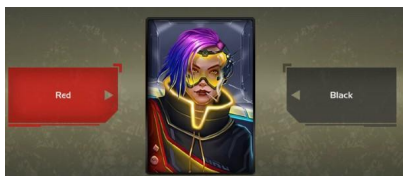

“Bonus Buy” opcijas noteikumi

1. Spēlētājam ir iespēja iegādāties bonusa spēli par cenu, kas ir atkarīga no likmes apmēra un izvēlētās opcijas.
2. Darbojas visi minētie nosacījumi.

“Gamble” funkcijas noteikumi

1. Spēlētājam ir iespēja izmantot “Gamble” opciju pēc katra laimesta, vai savākt esošo summu un turpināt spēli.
2. Spēlētājam ir nepieciešams minēt kārts krāsu.
3. Ja kārts krāsa tiek uzminēta, laimests tiek dubultots.
4. Ja kārts krāsa netiek uzminēta, laimests tiek anulēts.
5. Laimestu ir iespējams dubultot līdz 5 reizēm.
6. “Gamble” opcija nav pieejama, ja tiek spēlēta autospēle.

Izmaksu Noteikumi

1. Jums tiek izmaksāts laimests tikai par lielāko laimīgo kombināciju no katras aktīvās izmaksas līnijas.
2. Bonusa spēles laimesti tiek pieskaitīti izmaksas līnijas laimestiem.
3. Lai veidotos regulārās laimīgās kombinācijas, simboliem uz aktīvas izmaksas līnijas jāatrodas blakus.
4. Nepareiza darbība atceļ visas spēles un izmaksas.

Spēles vadība

Lai spēlētu, rīkojieties šādi:

1. Lai paaugstinātu vai pazeminātu likmes vērtību, lietojiet “**Total bet**” izvēlni.
2. Nospiežot ikonu “**Max bet**”, tiek iestatīta maksimāli iespējamā likme.
3. Klikšķiniet uz “**Start**”: . Ruļļi sāk griezties ar jūsu izvēlēto likmi.