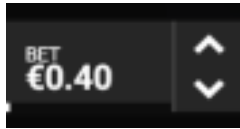

Spēles vadība

Lai spēlētu, rīkojieties šādi:

1. Lai paaugstinātu vai pazeminātu likmes vērtību, lietojiet “**Bet**” izvēlni:

2. Klikšķiniet uz “**Start**”: