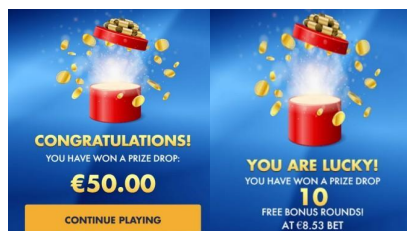

“Extra Bet” opcijas noteikumi

1. Spēlētājiem ir iespēja palielināt likmi ar “Extra Bet” funkciju, lai dubultotu iespēju laimēt bezmaksas griezienus jebkura griezienu laikā.
2. “Extra Bet” funkcijas cena ir norādīta uz iegādes pogas un ir vienāda ar spēlētāja likmi +50%.

Bonusa iegādes noteikumi

1. Spēlētājiem ir iespēja iegādāties bonusa spēli.
2. Bonusa cena ir 100x no likmes apmēra.
3. Darbojas visi iepriekšminētie nosacījumi

“Prize Drops” papildfunkcija (ja iespējots operatora konfigurācijā)

1. Informācija par “Prize Drops” papildfunkciju, tās darbības periodu un laimestu skaitu

ir pieejama nospiežot pogu blakus spēles laukumam.

2. Papildfunkcija var tikt aktivizēta pēc nejaušības principa jebkura pamatspēles griezienu laikā.
3. Papildfunkcijas aktivizēšana, pēc nejaušības principa piešķir vienu no pieejamajiem laimestiem vai bezmaksas griezienus: