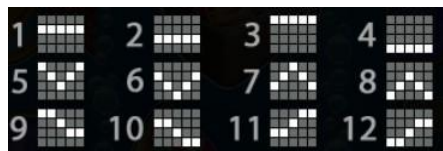

Izmaksu apraksts

Izmaksu apraksts

Lai parastie simboli veidotu laimīgo kombināciju, jāsakrīt sekojošiem apstākļiem:

- Simboliem jābūt līdzās uz aktīvas izmaksas līnijas.
- Laimēto kreītu skaits atkarīgs no kopējā laimesta monētās reizinājuma ar jūsu izvēlēto monētas vērtību.
- Laimīgās kombinācijas veidojas no kreisās uz labo pusi. Pirmajam kombinācijas simbolam jāatrodas uz 1.ruļļa.

Izmaksas Līniju Apraksts.

Laimests tiek izmaksāts tikai par laimīgajām kombinācijām uz aktīvajām izmaksas līnijām no kreisās puses.

Līnijas, kas redzamas attēlā, parāda iespējamās izmaksas līniju formas: