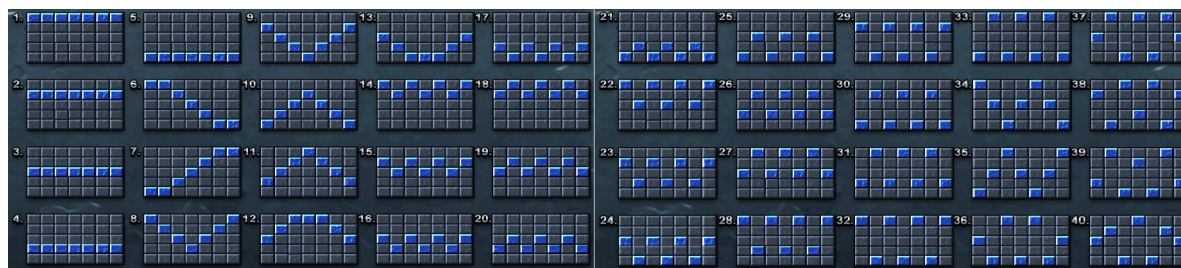

Izmaksu apraksts

Regulāro Izmaksu Apraksts

Lai parastie simboli veidotu laimīgo kombināciju, jāsakrīt sekojošiem apstākļiem:

- Simboliem jābūt līdzās uz aktīvas izmaksas līnijas.
- Laimīgās kombinācijas veidojas no kreisās uz labo pusi un no labās puses uz kreiso
- Regulārās izmaksas parādītas izmaksu attēlos. Izmaksas parādītas ar likmi 0.80 EUR. Palielinot likmi, proporcionāli palielinās līniju izmaksas:

Izmaksu Līniju Apraksts.

Laimests tiek izmaksāts tikai par laimīgajām kombinācijām uz aktīvajām izmaksas līnijām.

Līnijas, kas redzamas attēlā, parāda iespējamās izmaksas līniju formas:

Teorētiskais šīs spēles RTP ir 94.45 - 95.11%.