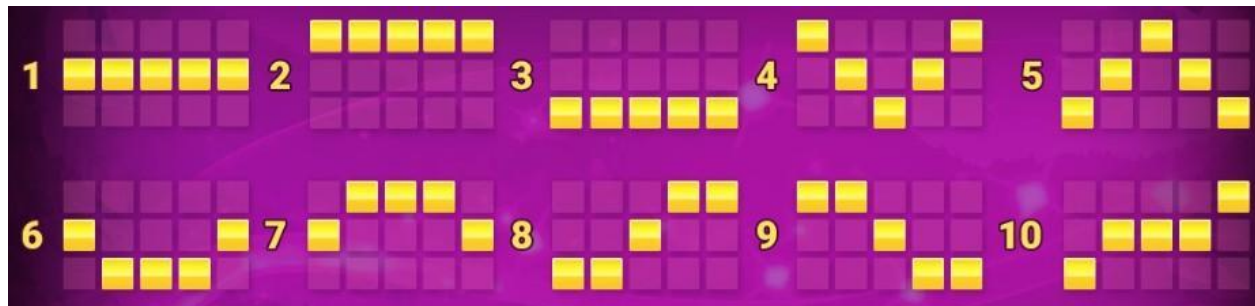

Izmaksu apraksts

Regulāro Izmaksu Apraksts

Lai parastie simboli veidotu laimīgo kombināciju, jāsakrīt sekojošiem apstākļiem:

- Simboliem jābūt līdzās uz aktīvas izmaksas līnijas.
- Laimīgās kombinācijas veidojas no kreisās uz labo pusi. Pirmajam kombinācijas simbolam jāatrodas uz 1.ruļļa.
- Regulārās izmaksas parādītas izmaksu attēlos. Izmaksas parādītas ar likmi 2.00 EUR. Palielinot likmi, proporcionāli palielinās līniju izmaksas:

Izmaksu Līniju Apraksts.

Laimests tiek izmaksāts tikai par laimīgajām kombinācijām uz aktīvajām izmaksas līnijām.

Līnijas, kas redzamas attēlā, parāda iespējamās izmaksas līniju formas:

Teorētiskais šīs spēles RTP ir 95.00%.