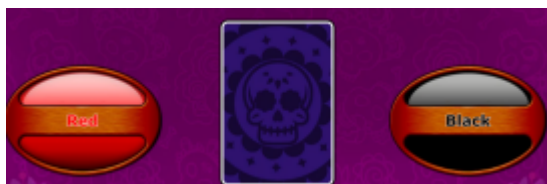

“Gamble” funkcijas noteikumi

1. Spēlētājam ir iespēja izmantot **GAMBLE** “Gamble” opciju pēc katra laimesta, vai savākt **COLLECT** esošo summu un turpināt spēli.
2. Spēlētājam ir nepieciešams minēt kārts krāsu.
3. Ja kārts krāsa tiek uzminēta, laimests tiek dubultots.
4. Ja kārts krāsa netiek uzminēta, laimests tiek anulēts.

Izmaksu Noteikumi

1. Jums tiek izmaksāts laimests tikai par lielāko laimīgo kombināciju no katras aktīvās izmaksas līnijas.
2. Bonusa spēles laimesti tiek pieskaitīti izmaksas līnijas laimestiem.
3. Lai veidotos regulārās laimīgās kombinācijas, simboliem uz aktīvas izmaksas līnijas jāatrodas blakus.
4. Nepareiza darbība atceļ visas spēles un izmaksas.

Spēles vadība

Lai spēlētu, rīkojieties šādi:

1. Lai paaugstinātu vai pazeminātu likmes vērtību, lietojiet “**Total bet**” izvēlni.
2. Nospiežot ikonu “**Max bet**”, tiek iestatīta maksimāli iespējamā likme.
3. Klikšķiniet uz “**Start**”: . Ruļļi sāk griezties ar jūsu izvēlēto likmi.