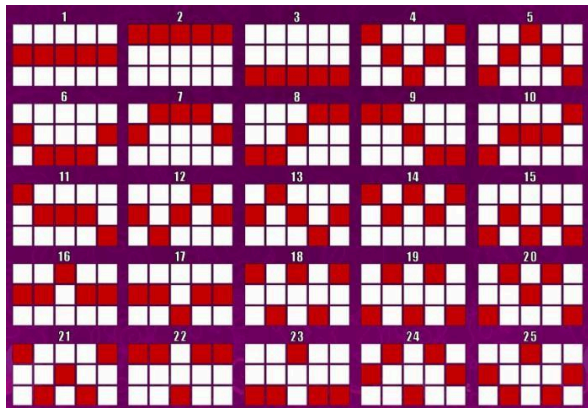

Izmaksu Līniju Apraksts.

Laimests tiek izmaksāts tikai par laimīgajām kombinācijām uz aktīvajām izmaksas līnijām.

Līnijas, kas redzamas attēlā, parāda iespējamās izmaksas līniju formas:

Teorētiskais šīs spēles RTP ir 95.00%.

7. Kārtība, kādā notiek pieteikšanās uz laimestu un kādā to izsniedz

Laimests tiek automātiski ieskaitīts klienta Spins.lv kontā. Izmaksā tos laimestus, kas ir laimēti saskaņā ar tiešsaistes spēlē esošajiem spēles noteikumiem un laimējošo kombināciju tabulu.

8. Termiņš, līdz kuram azartspēles dalībnieks var pieteikties uz laimestu

Laimesti, kas nepārsniedz 720 euro tiek izmaksāti nekavējoties pēc spēles sesijas beigām. Laimesti no 720 euro līdz 14300 euro tiek izmaksāti 24 stundu laikā. Laimesti, kuri pārsniedz 14300 euro tiek izmaksāti ne vēlāk kā 30 dienu laikā un ne vairāk, ka divos maksājumos, no kuriem pirmais sastāda 30% no laimesta summas un tiek izmaksāts ne vēlāk 15 dienu laikā, bet otrais, kurš sastāda 70% no laimesta summas ne vēlāk, kā 30 dienu laikā.

9. Kur dalībnieks var vērsties pretenziju gadījumā, kā arī pretenziju izskatīšanas kārtība

Sūdzības un pretenzijas pieņem tikai rakstiskā veidā, 15 dienu laikā pēc spēles sesijas beigām Kompānijas administrācijā pēc adreses: Rīga, Krišjāņa Valdemāra iela 33-6, LV-1010. Tāpat iespējams sazināties, atverot klientu atbalsta čatu mājaslapā vai rakstot uz support@spins.lv epasta adresi, un parakstot savu vēstuli ar drošu elektronisko parakstu, kas satur laika zīmogu. Sūdzības tiks izskatītas un atbildes tiek sniegtas 10 darba dienu laikā no to saņemšanas brīža.

10. Cita informācija, kuru azartspēles organizētājs uzskata par nepieciešamu.