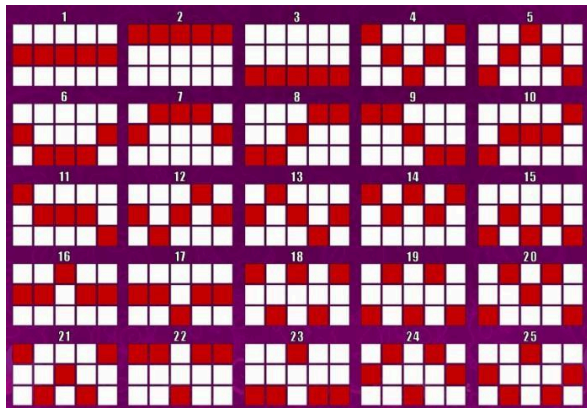

Izmaksu Līniju Apraksts.

Laimests tiek izmaksāts tikai par laimīgajām kombinācijām uz aktīvajām izmaksas līnijām.

Līnijas, kas redzamas attēlā, parāda iespējamās izmaksas līniju formas:

Teorētiskais šīs spēles RTP ir 95.00%.

7. Kārtība, kādā notiek pieteikšanās uz laimestu un kādā to izsniedz

Laimests tiek automātiski ieskaitīts klienta Spins.lv kontā. Izmaksā tos laimestus, kas ir laimēti saskaņā ar tiešsaistes spēlē esošajiem spēles noteikumiem un laimējošo kombināciju tabulu.

8. Termins, līdz kuram azartspēles dalībnieks var pieteikties uz laimestu

Laimesti, kas nepārsniedz 720 euro tiek izmaksāti nekavējoties pēc spēles sesijas beigām. Laimesti no 720 euro līdz 14300 euro tiek izmaksāti 24 stundu laikā. Laimesti, kuri pārsniedz 14300 euro tiek izmaksāti ne vēlāk kā 30 dienu laikā un ne vairāk, ka divos maksājumos, no kuriem pirmais sastāda 30% no laimesta summas un tiek izmaksāts ne vēlāk 15 dienu laikā, bet otrais, kurš sastāda 70% no laimesta summas ne vēlāk, kā 30 dienu laikā.

9. Kur dalībnieks var vērsties pretenziju gadījumā, kā arī pretenziju izskatīšanas kārtība

Sūdzības un pretenzijas pieņem tikai rakstiskā veidā, 15 dienu laikā pēc spēles sesijas beigām Kompānijas administrācijā pēc adreses: Rīga, Krišjāņa Valdemāra iela 33-6, LV-1010. Tāpat iespējams sazināties, atverot klientu atbalsta čatu mājaslapā vai rakstot uz support@spins.lv epasta adresi, un parakstot savu vēstuli ar drošu elektronisko parakstu, kas satur laika zīmogu. Sūdzības tiks izskatītas un atbildes tiek sniegtas 10 darba dienu laikā no to saņemšanas brīža.

10. Cita informācija, kuru azartspēles organizētājs uzskata par nepieciešamu.