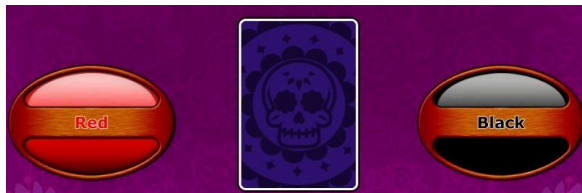

“Gamble” funkcijas noteikumi

1. Spēlētājam ir iespēja izmantot “Gamble” **GAMBLE** opciju pēc katra laimesta, vai savākt **COLLECT** esošo summu un turpināt spēli.
2. Spēlētājam ir nepieciešams minēt kārts krāsu.
3. Ja kārts krāsa tiek uzminēta, laimests tiek dubultots.
4. Ja kārts krāsa netiek uzminēta, laimests tiek anulēts.

Izmaksu Noteikumi

1. Jums tiek izmaksāts laimests tikai par lielāko laimīgo kombināciju no katras aktīvās izmaksas līnijas.
2. Bonusa spēles laimesti tiek pieskaitīti izmaksas līnijas laimestiem.
3. Lai veidotos regulārās laimīgās kombinācijas, simboliem uz aktīvas izmaksas līnijas jāatrodas blakus.
4. Nepareiza darbība atceļ visas spēles un izmaksas.

Spēles vadība

Lai spēlētu, rīkojieties šādi:

1. Lai paaugstinātu vai pazeminātu likmes vērtību, lietojiet “**Total bet**” izvēlni.
2. Nospiežot ikonu “**Max bet**”, tiek iestafīta maksimāli iespējamā likme.
3. Klikšķiniet uz “**Start**”: . Ruļļi sāk griezties ar jūsu izvēlēto likmi.