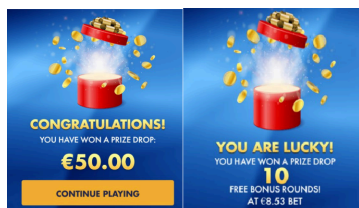

4. Ja papildfunkcijas laikā spēlētājam ir piešķirti bezmaksas griezieni, spēlētājs var izmantot opciju “Play Later” un izspēlēt piešķirtos bezmaksas griezienus līdz spēles logā norādītā perioda beigām: