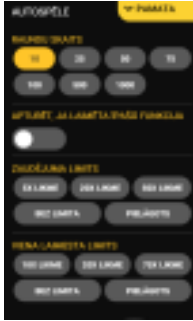

6. Nosacījumi, kuriem iestājoties dalībnieks saņem laimestu, un laimestu lielums [arī laimestu attiecība pret dalības maksu (likmi)]

Nosacījums, lai saņemtu laimestu, ir griezt ruļļus līdz uz tiem attēlotie simboli veidotu laimīgās kombinācijas uz aktīvajām izmaksas līnijām. Laimests atkarīgs no izveidotajām laimīgajām kombinācijām.

Maksimālā laimesta summa ir ierobežota ar likmi 10000x likmei vai 250 000 EUR apmērā. Ja raunda kopējais laimests sasniedz likmes vērtību 10000x likmei vai 250 000 EUR apmērā, raunds beidzas nekavējoties, tiek piešķirts maksimālais laimests un visas atlikušās papildspēles tiek izbeigtas.

Izmaksu apraksts

Regulāro Izmaksu Apraksts

Lai parastie simboli veidotu laimīgo kombināciju, jāsakrīt sekojošiem apstākļiem:

- Simboliem jābūt līdzās uz aktīvas izmaksas līnijas.
- Laimīgās kombinācijas veidojas no kreisās uz labo pusi. Vismaz vienam no simboliem jābūt attēlotam uz 1. ruļļa.
- Regulārās Izmaksas parādītas Izmaksu attēlos. Izmaksas parādītas ar likmi 0.80 EUR. Palielinot likmi, proporcionāli palielinās līniju izmaksas:

10	5 €1.60	J	5 €1.60	Q	5 €2.40	K	5 €2.40
	4 €0.32		4 €0.32		4 €0.40		4 €0.40
	3 €0.08		3 €0.08		3 €0.16		3 €0.16
A	5 €3.20	Wild	5 €8.00	Wild	5 €8.00	Wild	5 €9.60
	4 €0.56		4 €2.40		4 €2.40		4 €3.20
	3 €0.16		3 €0.80		3 €0.80		3 €0.96
Wild		Wild	5 €12.00	Wild	5 €16.00	Wild	
			4 €3.20		4 €4.80		
			3 €1.20		3 €2.40		
		Wild	5 €16.00				

Izmaksas Līniju Apraksts.