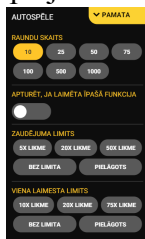

“Bonus Buy” funkcijas noteikumi

1. Lietotājiem ir iespēja iegādāties bezmaksas griezienus.
2. Maksa ir atkarīga no likmes vērtības un izvēlēta bonusa.
3. Darbojas visi iepriekš minētie noteikumi.

Spēles vadība

Lai spēlētu, rīkojieties šādi:

1. Lai paaugstinātu vai pazeminātu likmes vērtību, lietojiet “**Bet**” izvēlni:
2. Klikšķiniet uz “**Start**”:

Ruļļi sāk griezties ar jūsu izvēlēto likmi.

Automātiskais vadības režīms:

1. Nospiežot “**Autoplay**” ikonu, Jūs varat izvēlēties vienu vai vairākas piedāvātās opcijas:

6. **Nosacījumi, kuriem iestājoties dalībnieks saņem laimestu, un laimestu lielums [arī laimestu attiecība pret dalības maksu (likmi)]**

Nosacījums, lai saņemtu laimestu, ir griezt ruļļus līdz uz tiem attēlotie simboli veidotu laimīgās kombinācijas uz aktīvajām izmaksas līnijām. Laimests atkarīgs no izveidotajām laimīgajām kombinācijām.