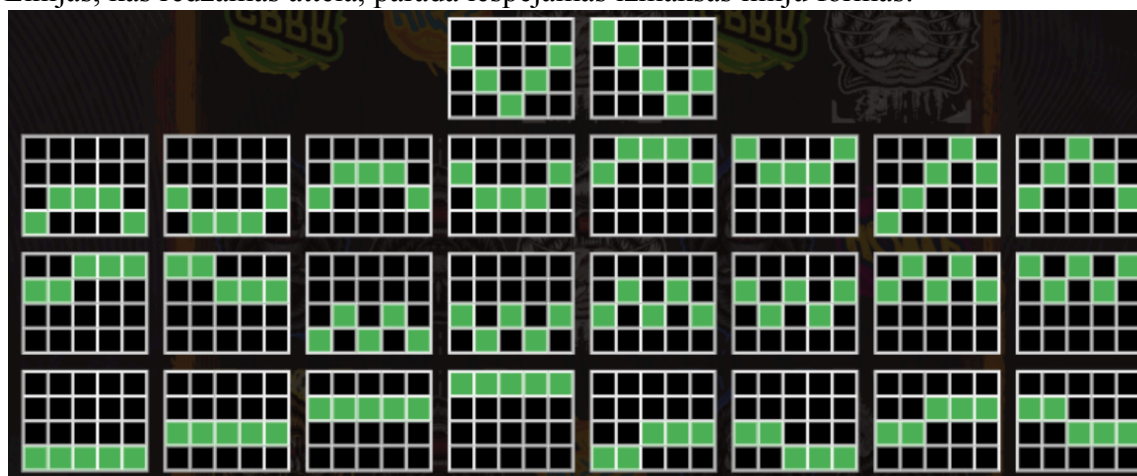

### Regulāro Izmaksu Apraksts

Lai parastie simboli veidotu laimīgo kombināciju, jāsakrīt sekojošiem apstākļiem:

- Simboliem jābūt līdzās uz aktīvas izmaksas līnijas.
- Laimīgās kombinācijas veidojas no kreisās uz labo pusi. Vismaz vienam no simboliem jābūt attēlotam uz 1. ruļļa.
- Regulārās Izmaksas parādītas Izmaksu attēlos. Izmaksas parādītas ar likmi 0.20 EUR. Palielinot likmi, proporcionāli palielinās līniju izmaksas:

### Izmaksas Līniju Apraksts.

Laimests tiek izmaksāts tikai par laimīgajām kombinācijām uz aktīvajām izmaksas līnijām. Līnijas, kas redzamas attēlā, parāda iespējamās izmaksas līniju formas:

**7. Kārtība, kādā notiek pieteikšanās uz laimestu un kādā to izsniedz**