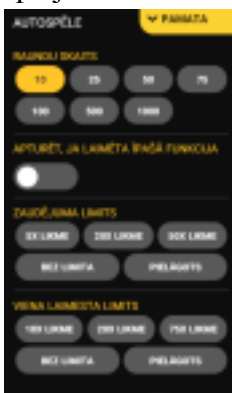

#### *Lai spēlētu, rīkojieties šādi:*

1. Lai paaugstinātu vai pazeminātu likmes vērtību, lietojiet “**Bet**” izvēlni:

2. Klikšķiniet uz “**Start**”:

Ruļļi sāk griezties ar jūsu izvēlēto likmi.

#### *Automātiskais vadības režīms:*

1. Nospiežot “**Autoplay**” ikonu, Jūs varat izvēlēties vienu vai vairākas piedāvātās opcijas: