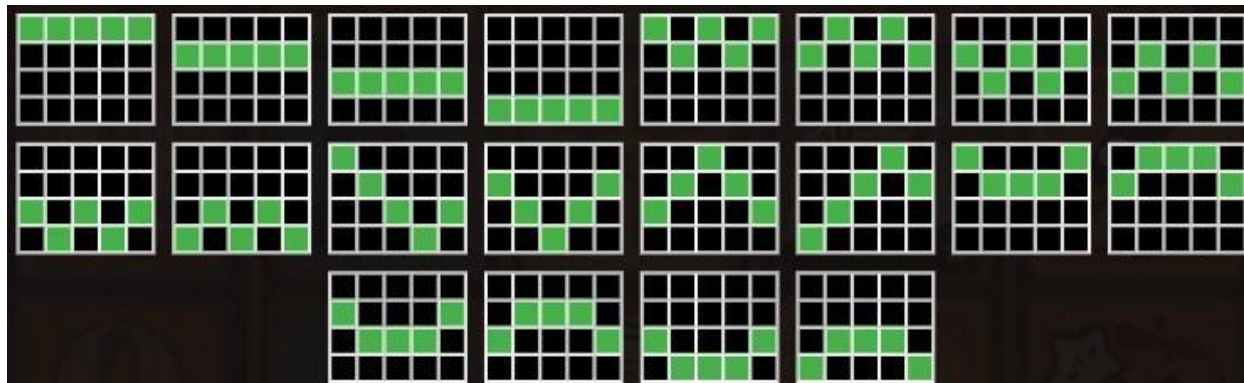

Izmaksas Līniju Apraksts.

Laimests tiek izmaksāts tikai par laimīgajām kombinācijām uz aktīvajām izmaksas līnijām. Līnijas, kas redzamas attēlā, parāda iespējamās izmaksas līniju formas:

7. Kārtība, kādā notiek pieteikšanās uz laimestu un kādā to izsniedz

Laimests tiek automātiski ieskaitīts klienta Spins.lv kontā. Izmaksā tos laimestus, kas ir laimēti saskaņā ar tiešsaistes spēlē esošajiem spēles noteikumiem un laimējošo kombināciju tabulu.

8. Termins, līdz kuram azartspēles dalībnieks var pieteikties uz laimestu

Laimesti, kas nepārsniedz 720 euro tiek izmaksāti nekavējoties pēc spēles sesijas beigām. Laimesti no 720 euro līdz 14300 euro tiek izmaksāti 24 stundu laikā. Laimesti, kuri pārsniedz 14300 euro tiek izmaksāti ne vēlāk kā 30 dienu laikā un ne vairāk, ka divos maksājumos, pirmais no kuriem sastāda 30% no laimesta summas un tiek izmaksāts ne vēlāk 15 dienu laikā, bet otrais, kurš sastāda 70% no laimesta summas ne vēlāk, ka 30 dienu laikā.

9. Kur dalībnieks var vērsties pretenziju gadījumā, kā arī pretenziju izskatīšanas kārtība

Sūdzības un pretenzijas pieņem tikai rakstiskā veidā, 15 dienu laikā pēc spēles sesijas beigām Kompānijas administrācijā pēc adreses: Rīga, Krišjāņa Valdemāra iela 33-6, LV-1010. Tāpat iespējams sazināties, atverot klientu atbalsta čatu mājaslapā vai rakstot uz support@spins.lv epasta adresi, un parakstot savu vēstuli ar drošu elektronisko parakstu, kas satur laika zīmogu. Sūdzības tiks izskatītas un atbildes tiek sniegtas 10 darba dienu laikā no to saņemšanas brīža.

10. Cita informācija, kuru azartspēles organizētājs uzskata par nepieciešamu.