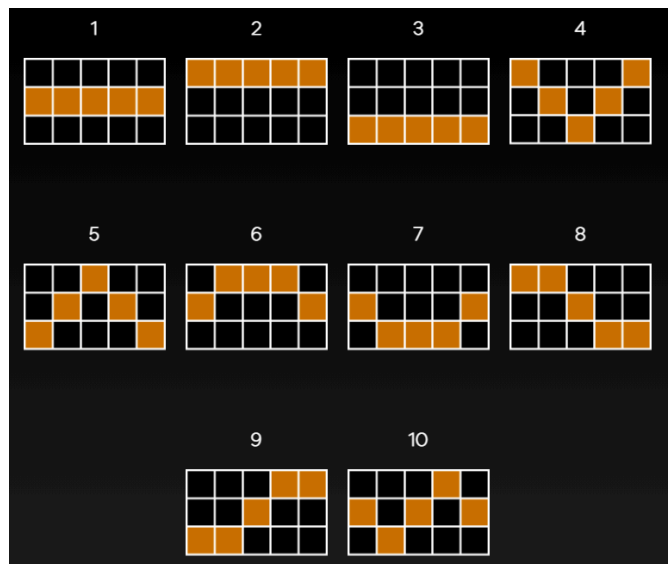

Izmaksu apraksts

Izmaksu apraksts

Lai parastie simboli veidotu laimīgo kombināciju, jāsakrīt sekojošiem apstākļiem:

- Simboliem jābūt līdzās uz aktīvas izmaksas līnijas.
- Laimēto kredītu skaits atkarīgs no kopējā laimesta monētās reizinājuma ar jūsu izvēlēto monētas vērtību.
- Laimīgās kombinācijas veidojas no kreisās uz labo pusi. Pirmajam kombinācijas simbolam jāatrodas uz pirmā ruļļa.
- Izmaksu koeficienti parādīti attēlos:

Rosario Escarlata	Rodrigo Marino	Sarita Esmeralda	Pedro Mora
			
X5 1,000	X5 400	X5 250	X5 250
X4 250	X4 150	X4 100	X4 100
X3 100	X3 60	X3 40	X3 40
X2 20	X2 15	X2 10	X2 10

Ace	King	Queen	Jack
			
X5 150	X5 100	X5 100	X5 60
X4 60	X4 40	X4 40	X4 20
X3 15	X3 10	X3 10	X3 5

Ten

X5 60
X4 20
X3 5

Izmaksas Līniju Apraksts.

Laimests tiek izmaksāts tikai par laimīgajām kombinācijām uz aktīvajām izmaksas līnijām no kreisās puses.

Līnijas, kas redzamas attēlā, parāda iespējamās izmaksas līniju formas.