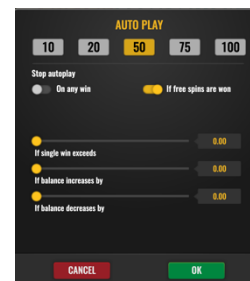

### ***Izmaksu noteikumi***

1. Jums tiek izmaksāts laimests tikai par lielāko laimīgo kombināciju.
2. Bonusa spēles laimesti tiek pieskaitīti izmaksas līnijas laimestiem.
3. Nepareiza darbība atceļ visas spēles un izmaksas.

#### ***Lai spēlētu, rīkojies šādi:***

1. Lai mainītu likmes skaitu, izvēlieties to ar plusu vai mīnusu mainot piedāvāto summu .

2. Klikšķiniet uz ikonas “Spin”.

3. Ruļļi sāk griezties ar izvēlēto likmi.

### **Automātiskais vadības režīms**

Nospiežot ikonu Jūs varat izvēlēties:

- Number of spins (Griezīnu skaits). Izvēlies, cik reizes pēc kārtas ruļļi griezīsies Automātiskajā režīmā.
- Sadaļa Stop Autoplay (Griezīna Apturēšanas iestatījumi). Jūs varat izvēlēties vienu no iespējām, kad apturēt Automātisko režīmu.