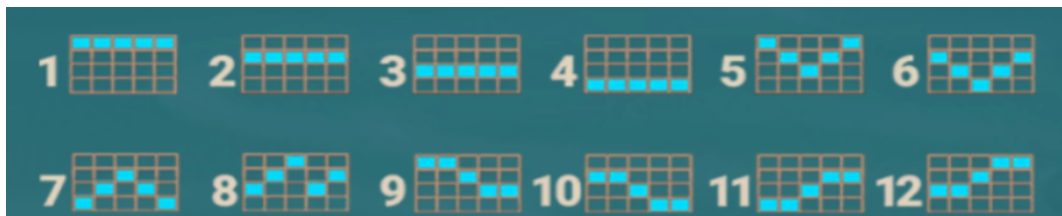

### *Izmaksu apraksts Izmaksu apraksts*

Lai simboli veidotu laimīgo kombināciju, jāsakrīt sekojošiem apstākļiem:

- Simboliem jābūt līdzās uz aktīvas izmaksas līnijas.
- Laimēto kredītu skaits atkarīgs no kopējā laimesta monētās reizinājuma ar jūsu izvēlēto monētas vērtību.
- Laimīgās kombinācijas veidojas no kreisās uz labo pusi.
- Pirmajam kombinācijas simbolam jāatrodas uz 1. ruļļa.

### *Izmaksas kombināciju apraksts.*

Laimests tiek izmaksāts tikai par laimīgajām kombinācijām uz aktīvajām izmaksas līnijām no kreisās puses.

Līnijas, kas redzamas attēlā, parāda iespējamās izmaksas līniju formas: