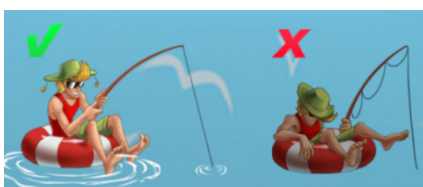

## 5. Spēles norise

"Boat Bonanza Down under" ir piecu ruļļu un 12 izmaksas līniju spēļu automāts, kurā ir

Svarīgi:

- Laimests tiek izmaksāts tikai par lielāko laimīgo kombināciju no katras aktīvās izmaksas līnijas, izņemot par izkaisītajiem laimestiem.
- Laimīgās kombinācijas veidojas no kreisās uz labo pusi
- Laimēto kredītu skaits atkarīgs no kopējā laimesta monētās reizinājuma ar jūsu izvēlēto monētas vērtību.
- Bonusa spēles laimesti tiek pieskaitīti izmaksas līniju laimestiem

### Zvejas funkcija

- Savāc visas balvas no ruļļiem zem zvejnieka.
  - Tas var aktivizēties vienlaikus ar Under Reel Collection funkciju, kā rezultātā uz ruļļiem tiek piešķirtas balvas.
- ### Sērfošanas un ķeršanas funkcija
- Zvejnieks sāk no vistālāk kreisā ruļļa un sērfo pa ruļļu augšdaļu, savācot visas balvas uz visiem ruļļiem.
  - Reizinātājs, kas ir vienāds ar ruļļu skaitu, kuros ir zvejas balvas, pēc tam tiek piemērots kopējam Surf n Catch laimestam.
  - Surf n Catch nevar aktivizēt to pašu raundu, ko funkcija Catch un Under Reel Collection.
  - Iespējamās balvas ir 1x, 2x, 5x, 10x, 30x un 50x no pašreizējā likmes lieluma un tiek parādītas kā naudas vērtība uz simboliem.